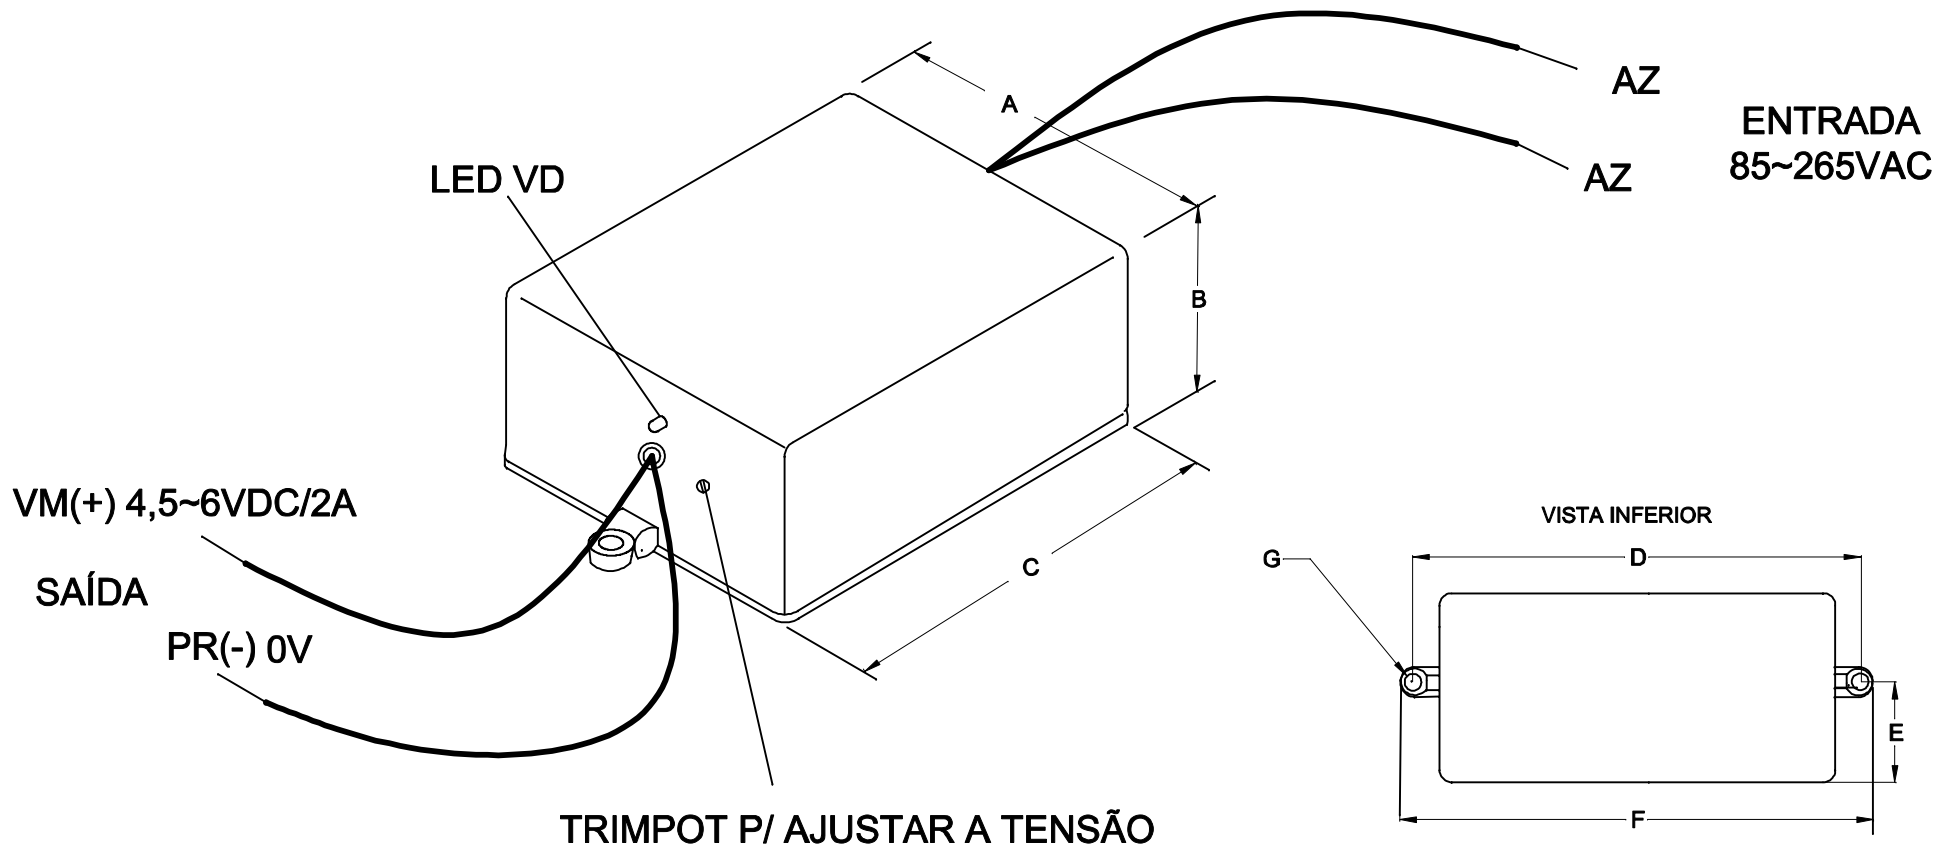

CABOS COM 150mm ± 5mm DE COMPRIMENTO

DIMENSÕES EM: [ mm ]

A	B	C	D	E	F	G
60.4±0.5	35.0±0.5	75.5±0.5	88.0±0.5	30.0±0.5	96.0±0.5	Ø3.5±0.2

CAIXA PBT-075 COR PR

 <b>TECNOTRAFO</b>		DOC. Nº	108
<b>DIAGRAMA DE LIGAÇÃO</b>			
CLIENTE:	TECNOTRAFO		CODIGO: 134.716.01
DESCRIÇÃO:	FONTE F.R. E. 85~265VAC S. 4,5~6VDC / 2A		PLACA: B-069Q EMISSÃO: 02
DATA: 08/09/10	AUTOR: HIKISON	CONFERIDO:	