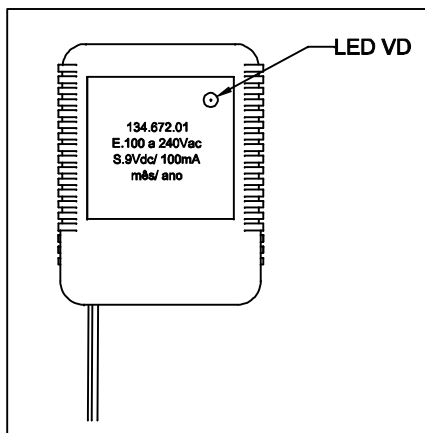

VISTA DE TRÁS

ENTRADA
100 ~ 240VAC

CABO COM 1,5m ± 5cm DE COMPRIMENTO

BR(-) 0V
BR/PR(+) 9VDC / 0,1A

SAÍDA

DIMENSÕES EM mm

A	B	C
37.5±0.5	44.0±0.5	55.7±0.5

CAIXA BRANCA CF065/2

 TECNOTRAFO		DOC. Nº	108
DIAGRAMA DE LIGAÇÃO			
CLIENTE:	TECNOTRAFO		CODIGO: 134.672.01
DESCRIÇÃO:	FONTE E.100 ~ 240VAC S.9VDC / 0,1A		PLACA: B-208 REV.: 01
DATA:	06/10/10	AUTOR:	HIKISON
		CONFERIDO:	