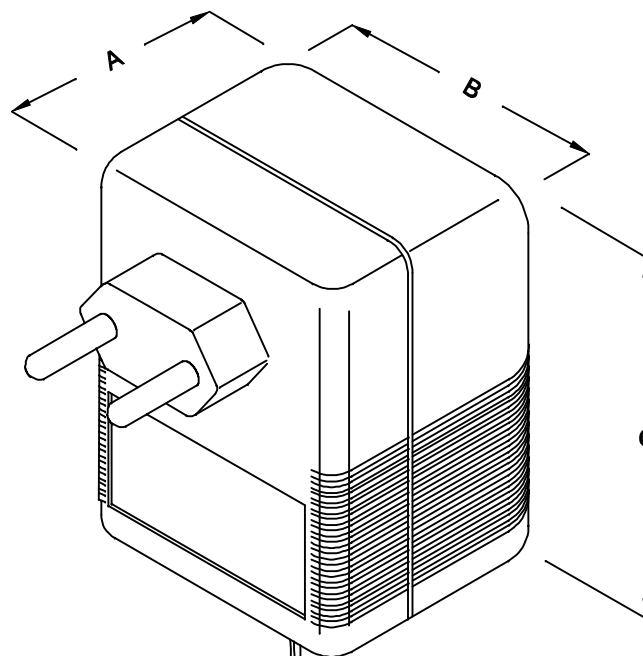

VISTA DE TRÁS

ENTRADA
100 ~ 240VAC

CABO COM 1,5m ± 5cm DE COMPRIMENTO

BR(-) 0V
BR/PR(+) 9VDC / 0,1A

SAÍDA

DIMENSÕES EM mm

A	B	C
37.5±0.5	44.0±0.5	55.7±0.5

CAIXA BRANCA CF065/2

 TECNOTRAFO		DOC. Nº	108
DIAGRAMA DE LIGAÇÃO			
CLIENTE:	TECNOTRAFO		CODIGO: 134.672.01
DESCRIÇÃO:	FONTE E.100 ~ 240VAC S.9VDC / 0,1A		PLACA: B-208 REV.: 01
DATA:	06/10/10	AUTOR:	HIKISON
		CONFERIDO:	