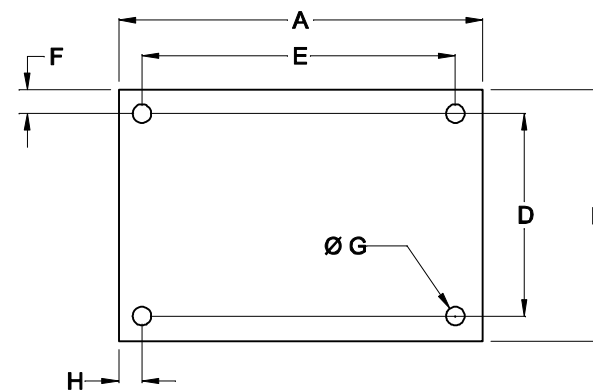

CABOS COM 350 mm ± 10mm DE COMPRIMENTO

DIMENSÕES EM: [mm]

A	B	C	D	E	F	G	H
137.0±0.5	101.0±0.5	55.0±0.5	90.5±0.5	127.0±0.5	4.7±0.5	4.0±0.5	5.1±0.5

		DOC. Nº	108
DIAGRAMA DE LIGAÇÃO			
CLIENTE		TECNOTRAFO	
DESCRÇÃO		CODIGO	134.648.01
		PLACA	B-300
		REV.	00
DATA:	10/12/09	AUTOR:	DANILO
		CONFERIDO:	