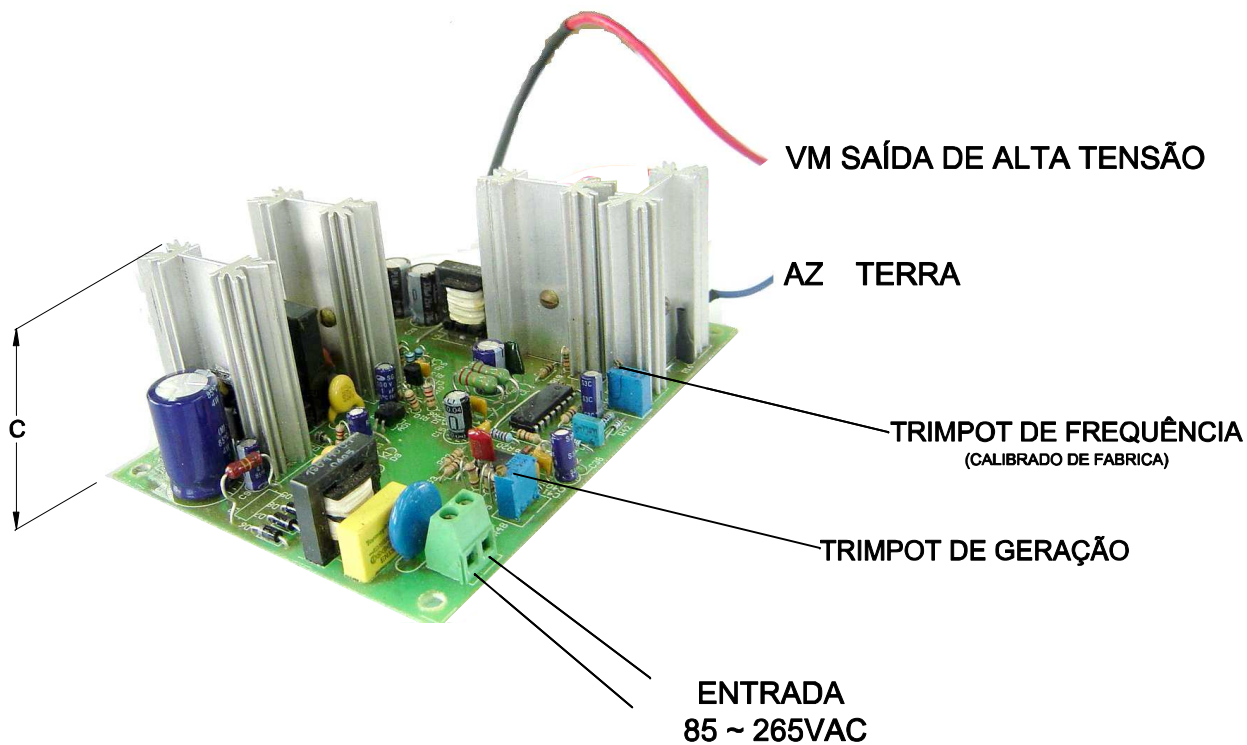

CABOS COM 350 mm ± 10mm DE COMPRIMENTO

DIMENSÕES EM: [mm]

A	B	C	D	E	F	G	H
137.0±0.5	101.0±0.5	55.0±0.5	90.5±0.5	127.0±0.5	4.7±0.5	4.0±0.5	5.1±0.5

		DOC. Nº	108
DIAGRAMA DE LIGAÇÃO			
CLIENTE		TECNOTRAFO	
DESCRÇÃO		CODIGO	134.648.01
		PLACA	B-300
		REV.	00
DATA:	10/12/09	AUTOR:	DANILO
		CONFERIDO:	