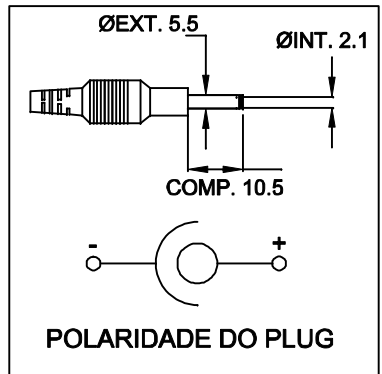

C

C

D

D

CABO COM 2,0m ± 0,05m DE COMPRIMENTO

ENTRADA
85 ~ 265VAC

PLUG P4

RIGIDEZ 4KVAC

CABO COM 1,5m ± 0,05m DE COMPRIMENTO

SAÍDA
12VDC / 1,5A

A	B	C
111.0±0.5	59.0±0.5	39.0±0.5

CAIXA CF-110/8 COR PR
PESO DO PRODUTO: 288,0 (g)

		DOC. Nº	108
DIAGRAMA DE LIGAÇÃO			
CLIENTE	TECNOTRAFO		CODIGO 134.644.01
DESCRIÇÃO	FORTE F.R. E.85 ~ 265VAC	S.12VDC / 1,5A	PLACA B-249 EMISSÃO 03
DATA: 17/06/10	AUTOR: HIKISON	CONFERIDO:	02