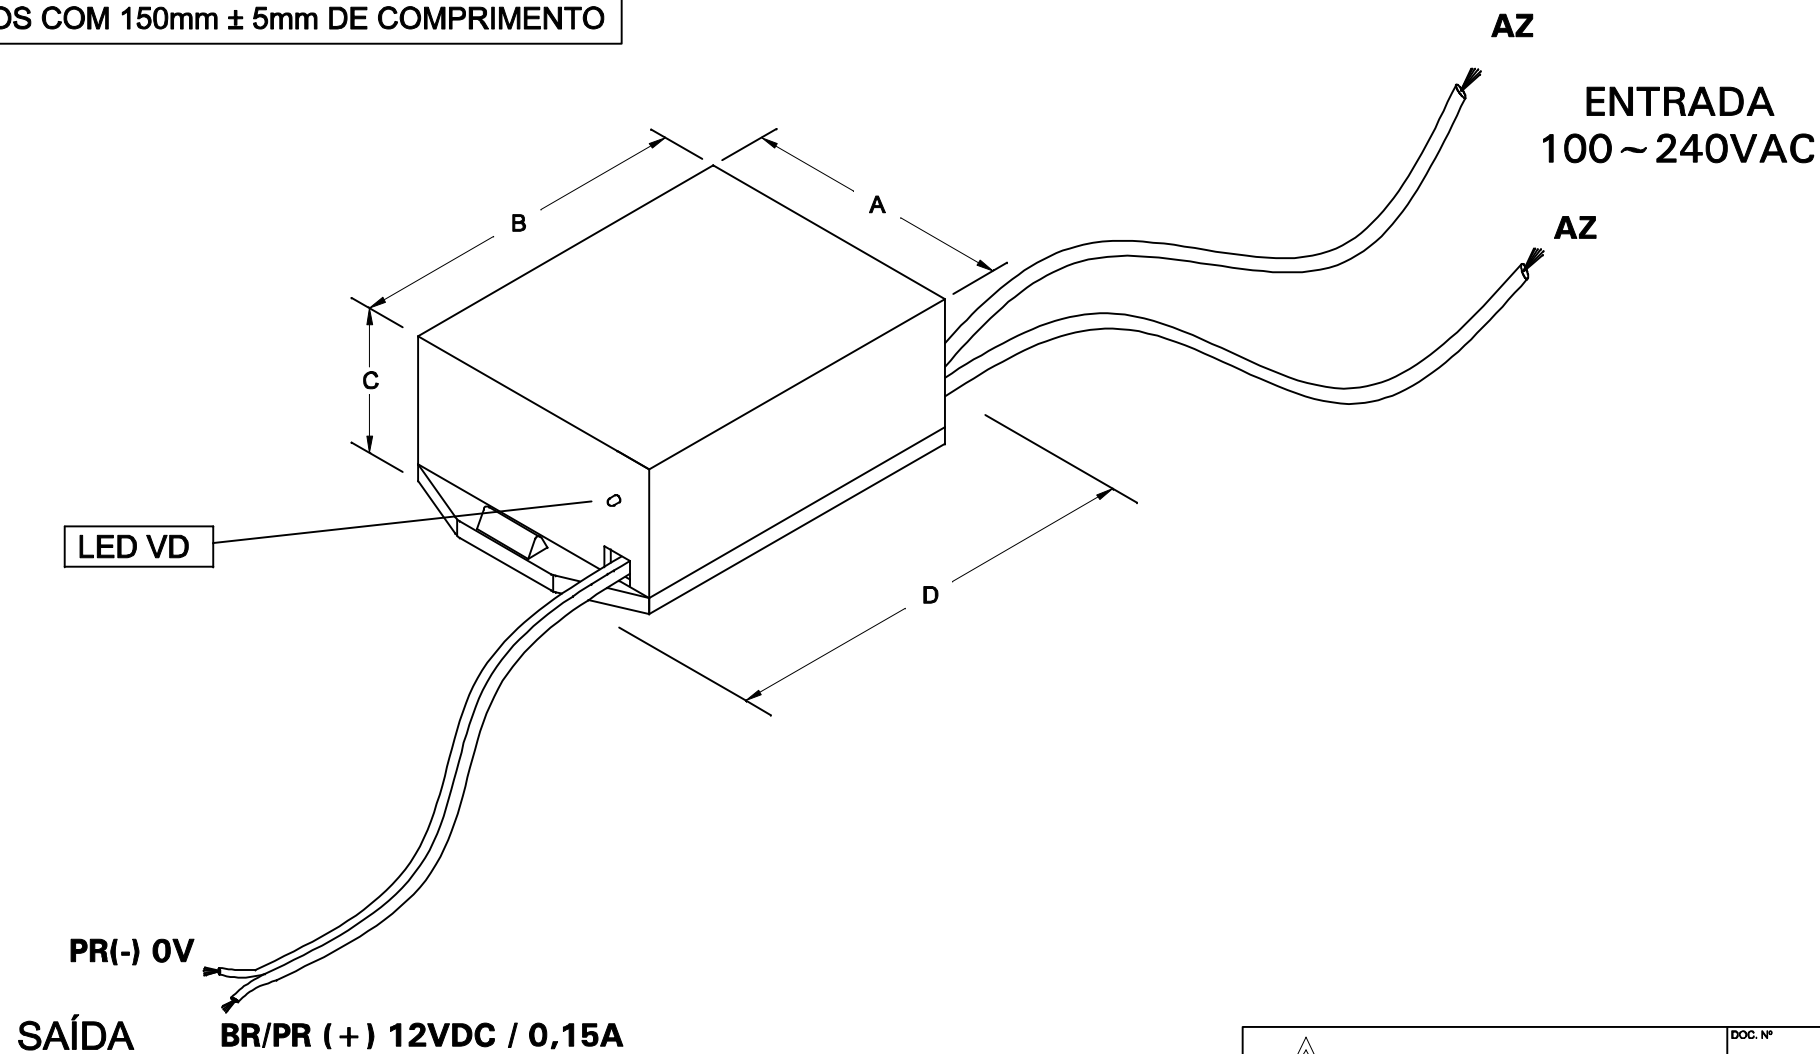

CABOS COM 150mm ± 5mm DE COMPRIMENTO

DIMENSÕES EM (mm)

A	B	C	D
35.7 ± 0.5	45.6 ± 0.5	19.5 ± 0.5	54.0 ± 0.5

CAIXA PB 046/4 COR PR
PESO DO PRODUTO: 28,0g

 TECNOTRAFO		DOC. Nº	108
DIAGRAMA DE LIGAÇÃO			
CLIENTE:		TECNOTRAFO	
CÓDIGO:		134.275.01	
DESCRIÇÃO:		PLACA:	B-208
FONTE E.100 ~ 240VAC S.12VDC / 0,15A		REV.:	01
DATA:	AUTOR:	CONFERIDO:	
30/08/10	HIKISON		