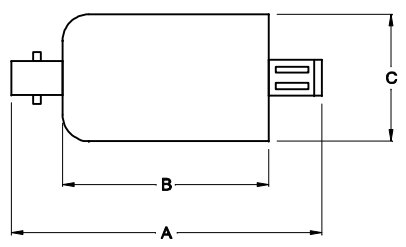

C

C

D

D

CONECTOR BNC
FÊMMEA

PAR TRANÇADO
CABO CATEGORIA 5
300m

DIMENSÕES EM: [mm]

A	B	C
64.6±0.5	41.0±0.5	32.3±0.5

CANECA DE ALUMÍNIO
CÓD. 891.007.01

		DOC. Nº	108	
DIAGRAMA DE LIGAÇÃO				
CLIENTE	TECNOTRAFO		CODIGO	134.083.01
DESCRIÇÃO	CONVERSOR DE VÍDEO PASSIVO 500m MOD. NOVO C/ BNC FÊMEA		PLACA	B-200
			REVISÃO	02
DATA:	04/06/09	AUTOR:	THIAGO	CONFERIDO:
				04