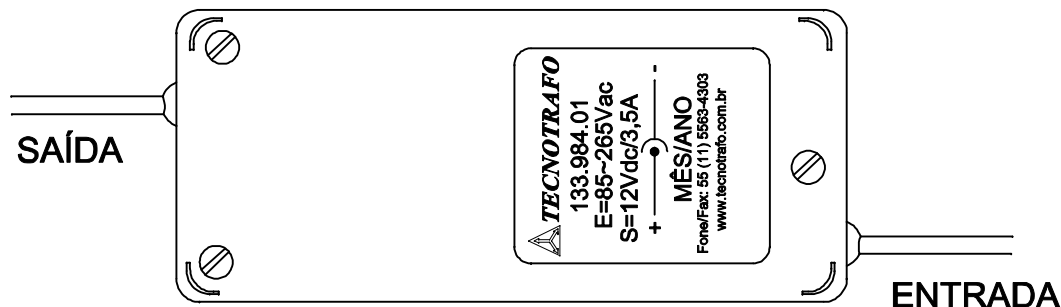

1

2

3

4

CABO COM 1,5m ± 5cm DE COMPRIMENTO

ENTRADA
85 ~ 265VAC
OU
100~400VDC

PLUG P8 180°

VISTA INFERIOR

CABO COM 1,5m ± 5cm DE COMPRIMENTO

SAÍDA
12VDC / 3,5A

DIMENSÕES EM: [mm]

A	B	C
111.0±0.5	59.0±0.5	39.0±0.5

TECNOTRAFO
133.984.01
E=85~265Vac
S=12Vdc/3,5A
MÊSIANO
Fone/Fac: 55 (11) 5563-4303
www.tecnotrafo.com.br

		DOC. Nº	108
DIAGRAMA DE LIGAÇÃO			
CLIENTE:		TECNOTRAFO	
CÓDIGO:		133.984.01	
DESCRIÇÃO:		PLACA:	EMISSÃO:
FONTE F.R. E. 85 ~ 265VAC OU 100~400VDC S. 12VDC / 3,5A		B-098	02
DATA:	AUTOR:	CONFERIDO:	
02/10/12	HIKISON		