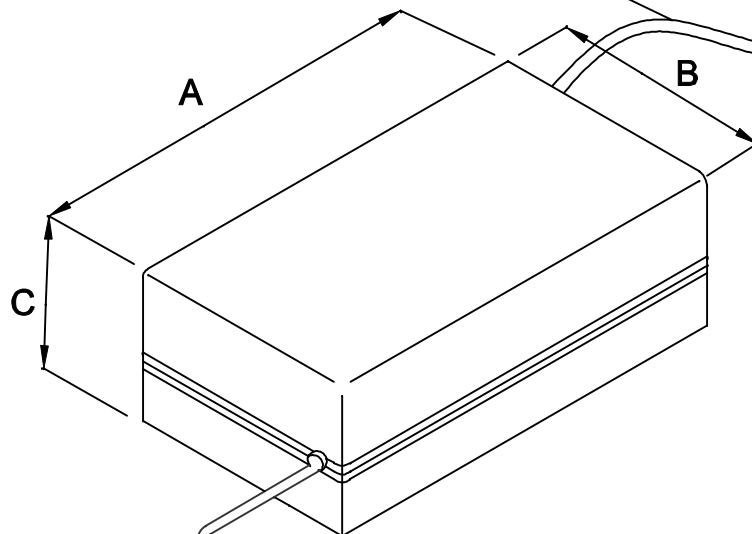

1

2

3

4

CABO COM 1,5m ± 5cm DE COMPRIMENTO

ENTRADA
85 ~ 265VAC
OU
100~400VDC

PLUG P8 180°

VISTA INFERIOR

CABO COM 1,5m ± 5cm DE COMPRIMENTO

SAÍDA
12VDC / 3,5A

DIMENSÕES EM: [mm]

A	B	C
111.0±0.5	59.0±0.5	39.0±0.5

TECNOTRAFO
133.984.01
E=85~265Vac
S=12Vdc/3,5A
MÊSIANO
Fone/Fac: 55 (11) 5563-4303
www.tecnotrafo.com.br