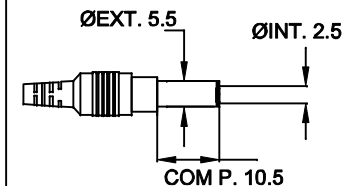

1

2

3

4

CABO COM 1,5m ± 5cm DE COMPRIMENTO

ENTRADA
85 ~ 265VAC
OU
100~400VDC

PLUG P8 180°

VISTA INFERIOR

CABO COM 1,5m ± 5cm DE COMPRIMENTO

SAÍDA
12VDC / 3,5A

DIMENSÕES EM: [mm]

A	B	C
111.0±0.5	59.0±0.5	39.0±0.5

TECNOTRAFO
133.984.01
E=85~265Vac
S=12Vdc/3,5A
MÊSIANO
Fone/Fac: 55 (11) 5563-4303
www.tecnotrafo.com.br