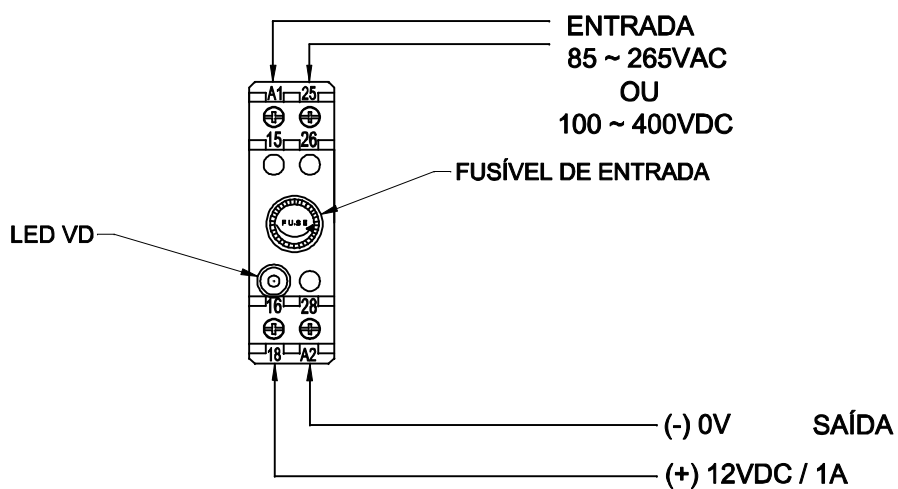

VISTA FRONTAL

DIMENSÕES EM: [mm]

A	B	C	D
109.0±0.5	23.0±0.5	75.0±0.5	11.5±0.5

CAIXA DIN TI 8T

 TECNOTRAFO		DOC. Nº	
		108	
DIAGRAMA DE LIGAÇÃO			
CLIENTE:		CÓDIGO: 133.630.01	
TECNOTRAFO		PLACA: B-173	
DESCRIÇÃO:		EMISSÃO: 01	
FONTE F.R. E.85 ~ 265VAC OU 100~400VDC		S. 12VDC / 1A	
DATA:	AUTOR / VISTO:	CONFERIDO:	
25/09/12	HIKISON		