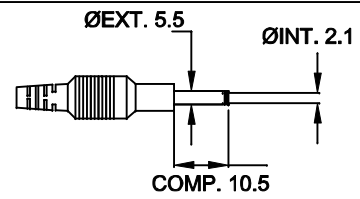

1 2 3 4

CABO COM 1,5m ± 5cm DE COMPRIMENTO

CABO COM 1,5m ± 5cm DE COMPRIMENTO

SAÍDA
(+) 24VDC / 3,3A

ENTRADA

SAÍDA

ENTRADA
85 ~ 265VAC
OU
100~400VDC

TERRA

PLUG P4 180°

TECNOTRAFO
133.418.01
E=85~265Vac
S=24Vdc/3,3A

MÉSIANO
Fone/Fax: 95 (11) 5563-4303
www.tecnotrafo.com.br

VISTA INFERIOR

DIMENSÕES EM: [mm]

A	B	C
111.0±0.5	59.0±0.5	39.0±0.5

		DOC. Nº	108
DIAGRAMA DE LIGAÇÃO			
CLIENTE: TECNOTRAFO		CÓDIGO: 133.418.01	
DESCRIÇÃO: FONTE F.R. E. 85 ~ 265VAC OU 100~400VDC S. 24VDC / 3,3A		PLACA: B-098	EMISSÃO: 01
DATA: 07/01/11	AUTOR: HIKISON	CONFERIDO:	