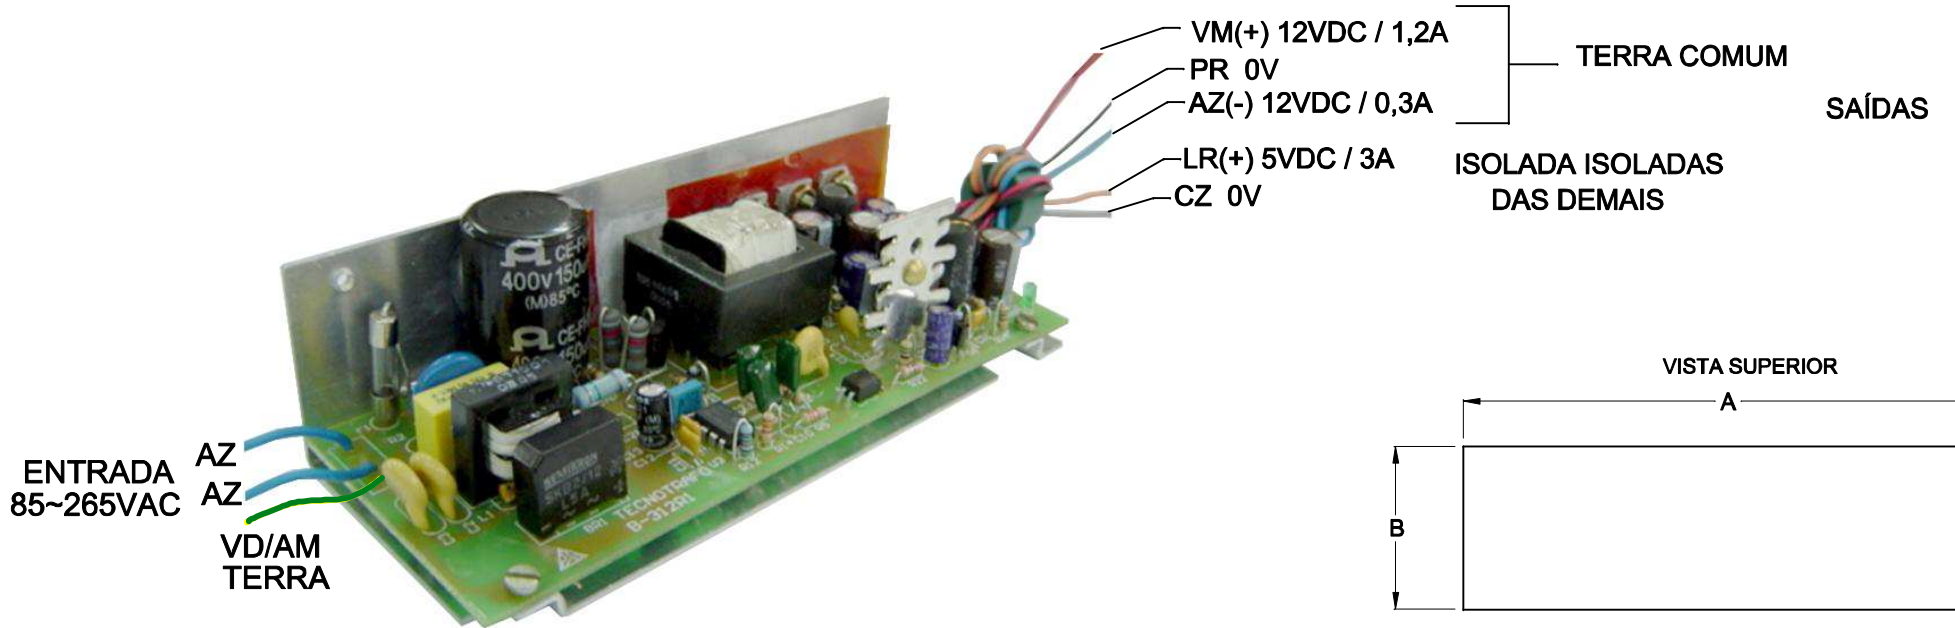

CABOS COM 150mm ± 5mm DE COMPRIMENTO

DIMENSÕES EM: [ mm ]

A	B	C	D
150.0±0.5	60.0±0.3	44.5±0.3	40.8±0.3

GRAU DE PRECISÃO: MÉDIA

		DOC. Nº	108
<b>DIAGRAMA DE LIGAÇÃO</b>			
CLIENTE:		TECNOTRAFO	
		CÓDIGO:	133.380.01
DESCRIÇÃO:		FONTE F.R. E.85~265 VAC S.5VDC/3A S.12VDC/1,2A S.-12VDC/0,3A	
		PLACA:	B-312
		REV.:	02
DATA:	23/08/10	AUTOR:	HIKISON
		CONFERIDO:	