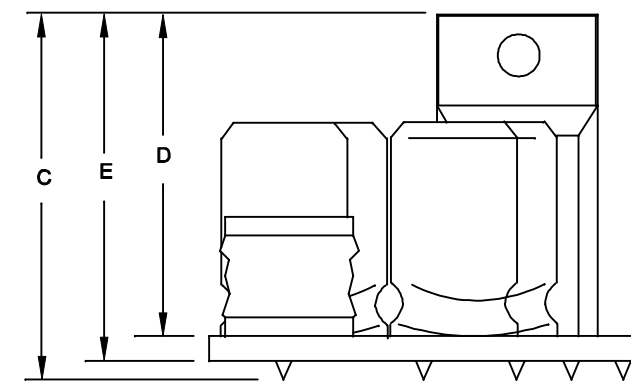

CABOS COM 150mm ± 5 mm DE COMPRIMENTO

DIMENSÕES EM: [mm]

A	B	C	D	E
58.0±0.5	39.2±0.5	25.1±0.5	20.0±0.5	21.6±0.5

		DOC. Nº	108
DIAGRAMA DE LIGAÇÃO			
CLIENTE	TECNOTRAFO		CODIGO 133.238.01
DESCRIÇÃO	FONTE AC/DC F.R. E.85~265VAC S.12VDC/0,5A		PLACA B-305 EMISSÃO 04
DATA: 10/06/10	AUTOR: HIKISON	REV. 01	CONFERIDO: