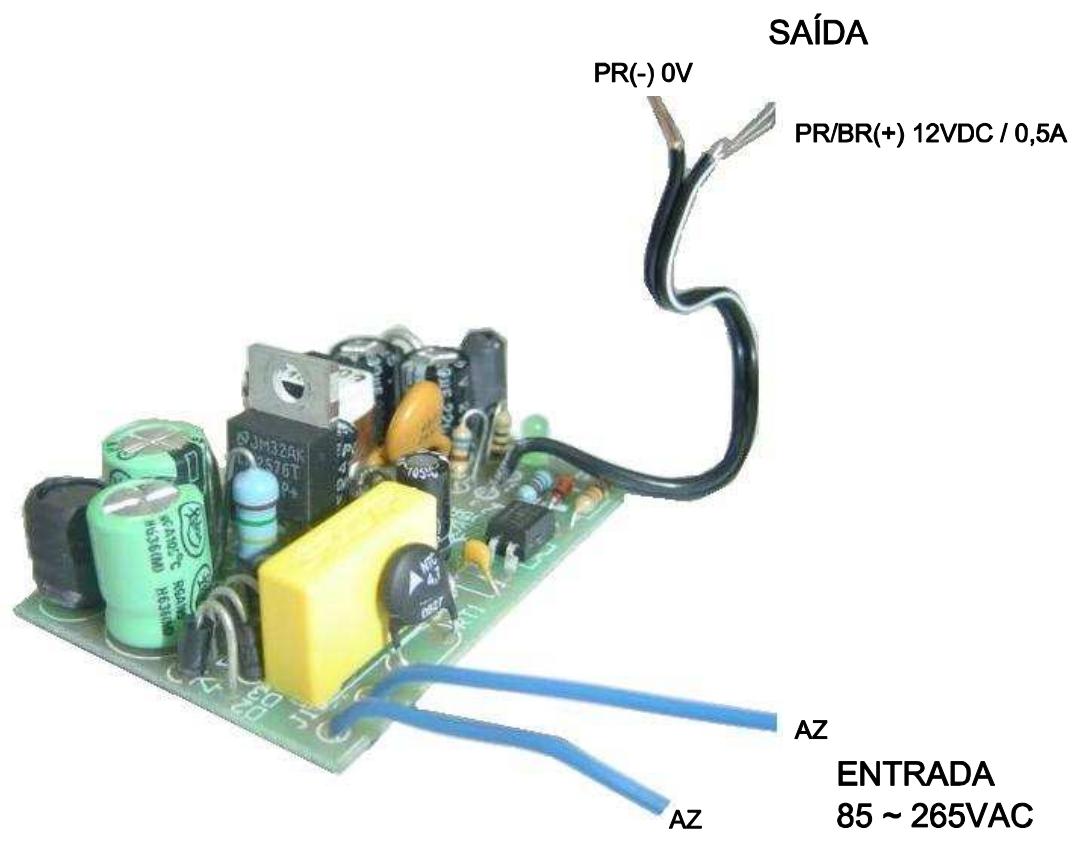

CABOS COM 150mm ± 5 mm DE COMPRIMENTO

DIMENSÕES EM: [mm]

A	B	C	D	E
58.0±0.5	39.2±0.5	25.1±0.5	20.0±0.5	21.6±0.5

		DOC. Nº	108
DIAGRAMA DE LIGAÇÃO			
CLIENTE	TECNOTRAFO		CODIGO 133.238.01
DESCRIÇÃO	FONTE AC/DC F.R. E.85~265VAC S.12VDC/0,5A		PLACA B-305 EMISSÃO 04
DATA: 10/06/10	AUTOR: HIKISON	REV. 01	CONFERIDO: