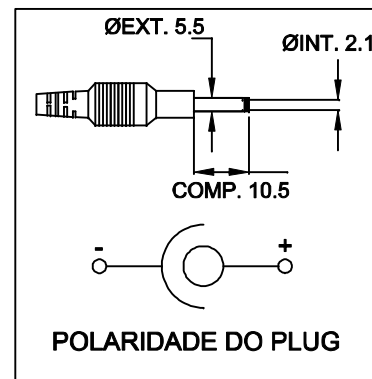

C

C

D

D

ENTRADA
85 ~ 265VAC

PLUG P4

CABO COM 1m ± 5cm DE COMPRIMENTO

SAÍDA
48VDC / 0,5A

DIMENSÕES EM mm

A	B	C
48.2±0.5	57.3±0.5	80.2±0.5

CAIXA CF-070/2 COR PRETA
PESO DO PRODUTO: 156,0 (g)

 TECNOTRAFO		DOC. Nº	
		108	
DIAGRAMA DE LIGAÇÃO			
CLIENTE	TECNOTRAFO		CODIGO
DESCRICOÃO	FONTE F.R E.85~265VAC S. 48VDC / 0,5A		133.161.01
DATA:	AUTOR:	CONFERIDO:	PLACA
11/06/10	HIKISON		B-140Q
			REVISION
			03 04