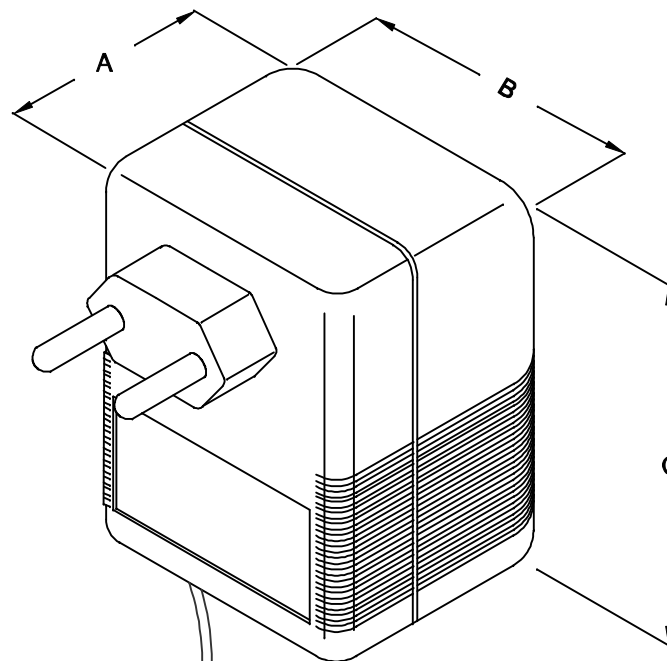

C

C

D

D

ENTRADA
85 ~ 265VAC

PLUG P4

CABO COM 1m ± 5cm DE COMPRIMENTO

SAÍDA
48VDC / 0,5A

DIMENSÕES EM mm

A	B	C
48.2±0.5	57.3±0.5	80.2±0.5

CAIXA CF-070/2 COR PRETA
PESO DO PRODUTO: 156,0 (g)

 TECNOTRAFO		DOC. Nº	
		108	
DIAGRAMA DE LIGAÇÃO			
CLIENTE	TECNOTRAFO		CODIGO
DESCRICOÃO	FONTE F.R E.85~265VAC S. 48VDC / 0,5A		133.161.01
DATA:	AUTOR:	CONFERIDO:	PLACA
11/06/10	HIKISON		B-140Q
			REVISION
			03 04