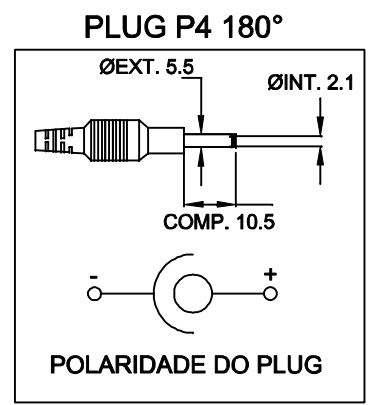

CABOS COM 1m ± 5cm DE COMPRIMENTO

DIMENSÕES EM: [mm]

A	B	C
111.0±0.5	59.0±0.5	39.0±0.5

ENTRADA
85 ~ 265VAC
OU
100~400VDC

VISTA INFERIOR

CAIXA CF 110/8
COR PRETA

		DOC. Nº	
		108	
DIAGRAMA DE LIGAÇÃO			
CLIENTE:	TECNOTRAFO		CÓDIGO: 133.094.01
DESCRIÇÃO:	FONTE F.R. E. 85 ~ 265VAC OU 100~400VDC S. 5VDC / 2,5A		PLACA: B-057 REV. 00
EMISSÃO:			02
DATA:	AUTOR:	CONFERIDO:	
14/04/11	HIKISON		