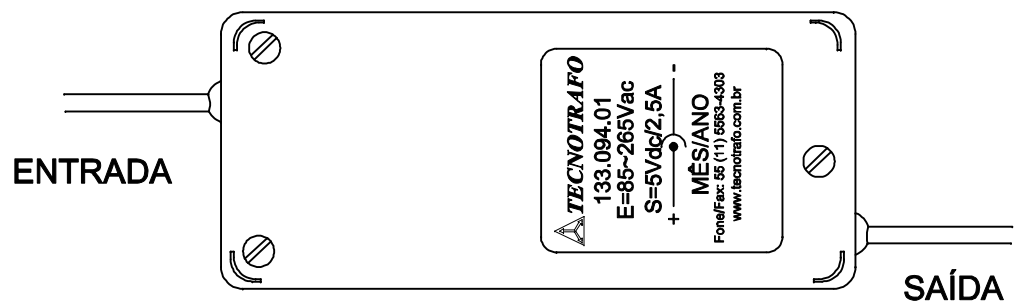

CABOS COM 1m ± 5cm DE COMPRIMENTO

DIMENSÕES EM: [mm]

A	B	C
111.0±0.5	59.0±0.5	39.0±0.5

ENTRADA
85 ~ 265VAC
OU
100~400VDC

VISTA INFERIOR

CAIXA CF 110/8
COR PRETA

		DOC. Nº	
		108	
DIAGRAMA DE LIGAÇÃO			
CLIENTE:	TECNOTRAFO		CÓDIGO: 133.094.01
DESCRIÇÃO:	FONTE F.R. E. 85 ~ 265VAC OU 100~400VDC S. 5VDC / 2,5A		PLACA: B-057 REV. 00
EMISSÃO:			02
DATA:	AUTOR:	CONFERIDO:	
14/04/11	HIKISON		