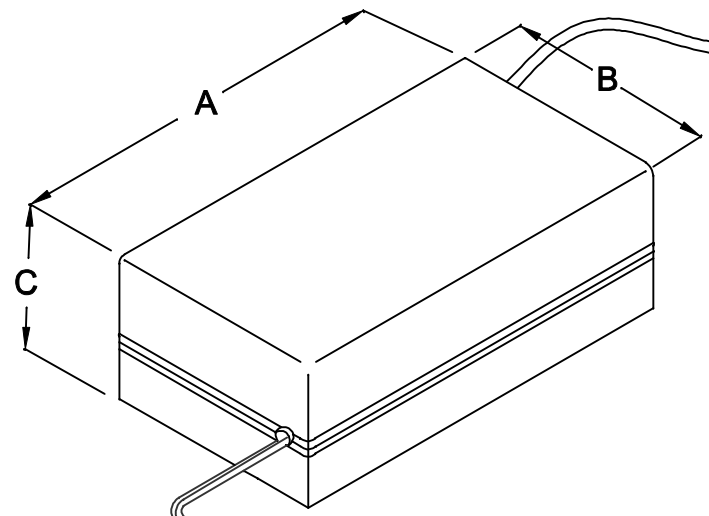

CABOS COM 1m ± 5cm DE COMPRIMENTO

DIMENSÕES EM: [mm]

A	B	C
111.0±0.5	59.0±0.5	39.0±0.5

ENTRADA
85 ~ 265VAC
OU
100~400VDC

VISTA INFERIOR

CAIXA CF 110/8
COR PRETA

		DOC. Nº	
		108	
DIAGRAMA DE LIGAÇÃO			
CLIENTE:	TECNOTRAFO		CÓDIGO: 133.094.01
DESCRIÇÃO:	FONTE F.R. E. 85 ~ 265VAC OU 100~400VDC S. 5VDC / 2,5A		PLACA: B-057 REV. 00
EMISSÃO:			02
DATA:	AUTOR:	CONFERIDO:	
14/04/11	HIKISON		