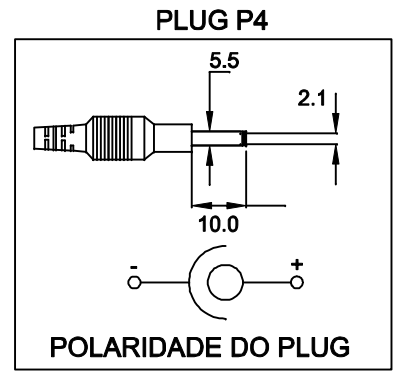

CABOS COM 140mm ± 5mm DE COMPRIMENTO

DIMENSÕES EM: [mm]

A	B	C	D	E	F	G
44.±0.5	26.0±0.5	63.0±0.5	72.0±0.5	22.0±0.5	79.0±0.5	∅3.0±0.2

 TECNOTRAFO		DOC. Nº	108
DIAGRAMA DE LIGAÇÃO			
CLIENTE:		CÓDIGO:	
TECNOTRAFO		132.938.01	
DESCRIÇÃO:		PLACA:	EMISSÃO:
FONTE F.R. E. 85 ~ 265VAC S. 12VDC / 0,35A		B-278	04
DATA:	AUTOR:	CONFERIDO:	
16/06/10	HIKISON		

CAIXA
PBT-064

1

2

3

4