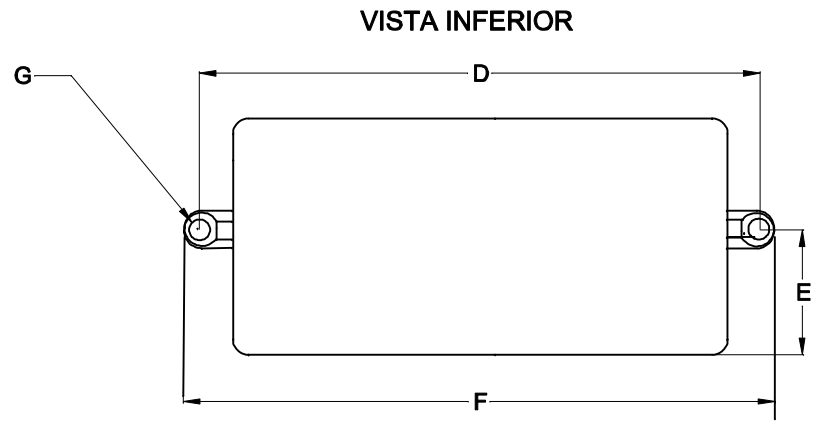

CABOS COM 140mm ± 5mm DE COMPRIMENTO

DIMENSÕES EM: [mm]

A	B	C	D	E	F	G
44.±0.5	26.0±0.5	63.0±0.5	72.0±0.5	22.0±0.5	79.0±0.5	∅3.0±0.2

 TECNOTRAFO		DOC. Nº	108
DIAGRAMA DE LIGAÇÃO			
CLIENTE:		CÓDIGO:	
TECNOTRAFO		132.938.01	
DESCRIÇÃO:		PLACA:	EMISSÃO:
FONTE F.R. E. 85 ~ 265VAC S. 12VDC / 0,35A		B-278	04
DATA:	AUTOR:	CONFERIDO:	
16/06/10	HIKISON		

CAIXA
PBT-064

1

2

3

4