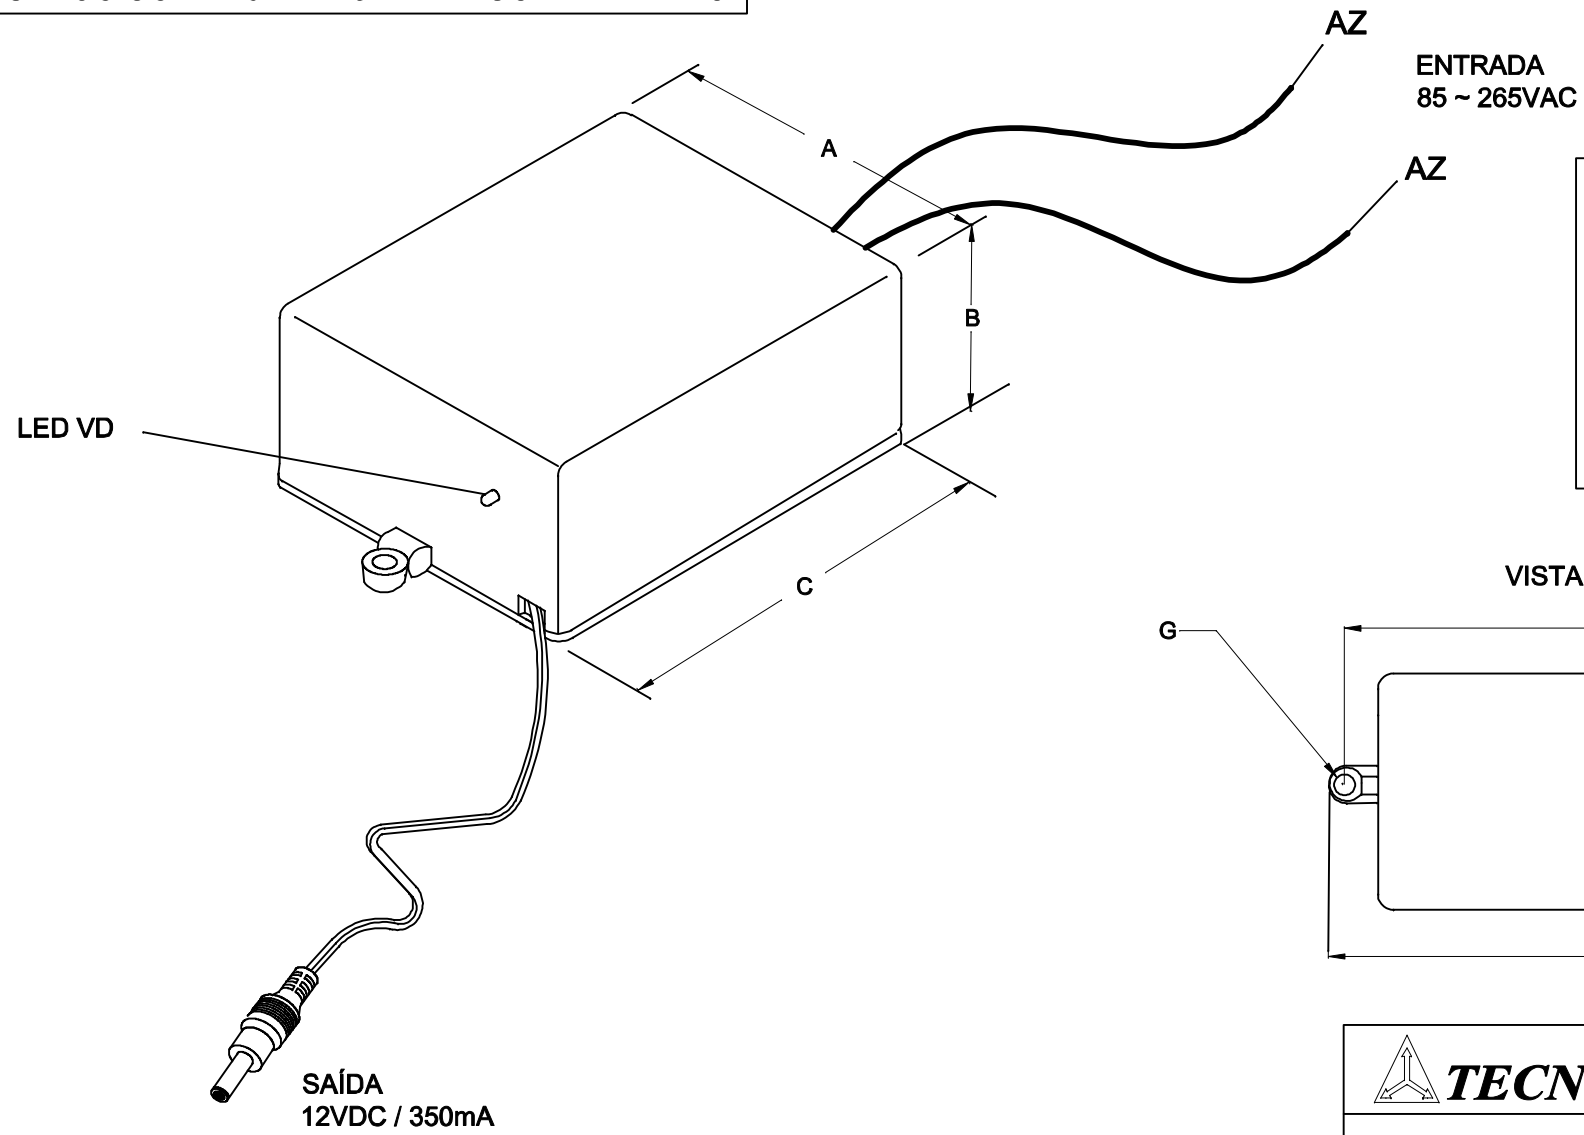

CABOS COM 140mm ± 5mm DE COMPRIMENTO

DIMENSÕES EM: [mm]

A	B	C	D	E	F	G
44.±0.5	26.0±0.5	63.0±0.5	72.0±0.5	22.0±0.5	79.0±0.5	∅3.0±0.2

 TECNOTRAFO		DOC. Nº	108
DIAGRAMA DE LIGAÇÃO			
CLIENTE:		CÓDIGO:	
TECNOTRAFO		132.938.01	
DESCRIÇÃO:		PLACA:	EMISSÃO:
FONTE F.R. E. 85 ~ 265VAC S. 12VDC / 0,35A		B-278	04
DATA:	AUTOR:	CONFERIDO:	
16/06/10	HIKISON		

CAIXA
PBT-064

1

2

3

4