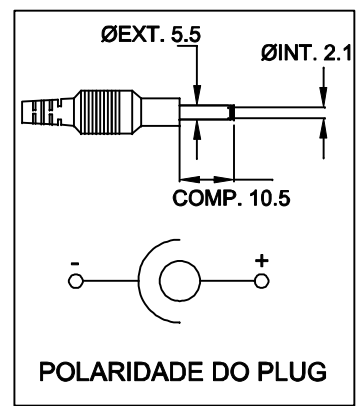

B

C

C

CABO COM 1,5m ± 5cm DE COMPRIMENTO

SAÍDA
5VDC / 5A

PLUG P4

DIMENSÕES EM: [mm]

| A | B | C |
|-----------|----------|----------|
| 111.0±0.5 | 59.0±0.5 | 39.0±0.5 |