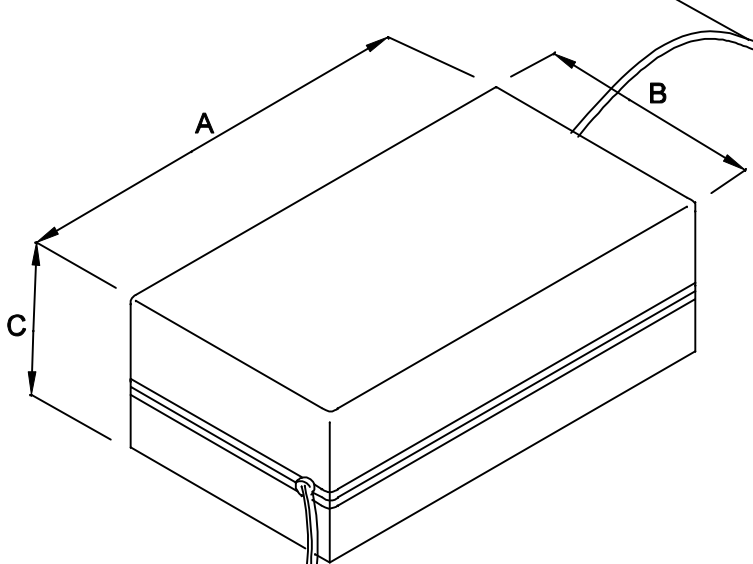

1

2

3

4

CABO COM 1,5m ± 5cm DE COMPRIMENTO

A

A

B

B

C

C

CABO COM 1,5m ± 5cm DE COMPRIMENTO

SAÍDA
5VDC / 5A

PLUG P4

DIMENSÕES EM: [mm]

| A | B | C |
|-----------|----------|----------|
| 111.0±0.5 | 59.0±0.5 | 39.0±0.5 |