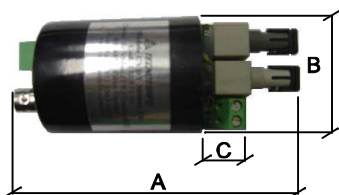

DIAGRAMA DE LIGAÇÃO

Ligação Opcional para Vídeo

SAÍDA DE VÍDEO

CABO DE VÍDEO 75Ω BNC

ENTRADA DE VÍDEO

CABO DE VÍDEO 75Ω BNC

CODIGO:132.871.01

B-263

ENTRADA (H)
DE
DADOS (L)

RS - 485

CODIGO:132.889.01

B-262

DIMENÇÕES EM: [mm]

A	B	C
103,5	44	17

CANECA DE ALUMINIO
CÓD. 891.012.01

TECNOTRAFO

DOC. Nº

108

DIAGRAMA DE LIGAÇÃO

CLIENTE	TECNOTRAFO	CODIGO	132.889.01
DESCRIÇÃO	CONVERSOR TUBULAR RX - VÍDEO + TX 485	PLACA	B-262
DATA:	14/07/10	REV.	00
AUTOR / VISTO	HIKISON	EMISSÃO	04
CONFERIDO:			