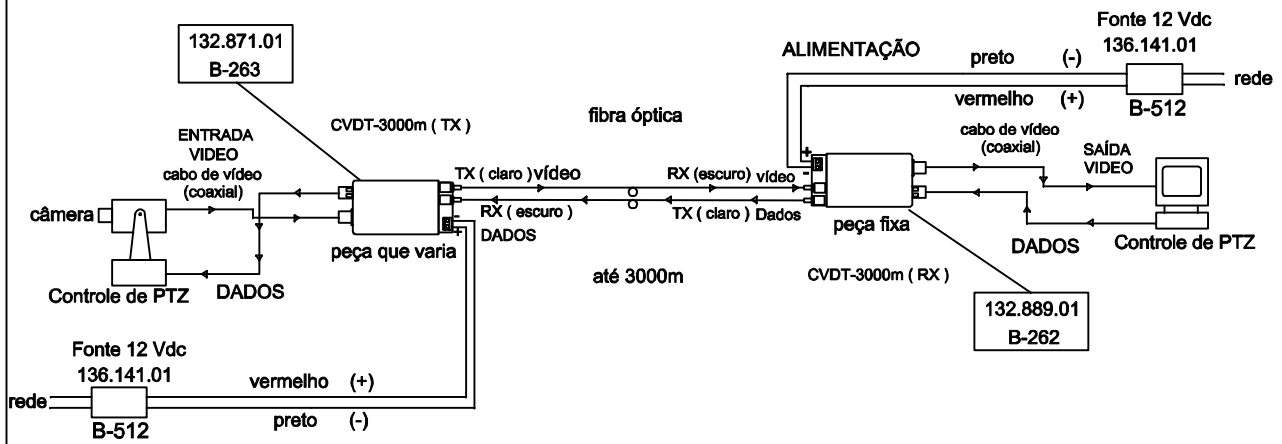

DIAGRAMA DE LIGAÇÃO

Ligação Opcional para Vídeo

SAÍDA DE VÍDEO

CABO DE VÍDEO 75Ω BNC

ENTRADA DE VÍDEO

CABO DE VÍDEO 75Ω BNC

CODIGO:132.871.01

B-263

ENTRADA (H)
DE
DADOS (L)

RS - 485

CODIGO:132.889.01

B-262

DIMENÇÕES EM: [mm]

A	B	C
103,5	44	17

CANECA DE ALUMINIO
CÓD. 891.012.01

TECNOTRAFO

DOC. Nº

108

DIAGRAMA DE LIGAÇÃO

CLIENTE	TECNOTRAFO	CODIGO	132.889.01
DESCRIÇÃO	CONVERSOR TUBULAR RX - VÍDEO + TX 485	PLACA	B-262
DATA:	14/07/10	REV.	00
AUTOR / VISTO	HIKISON	EMISSÃO	04
CONFERIDO:			