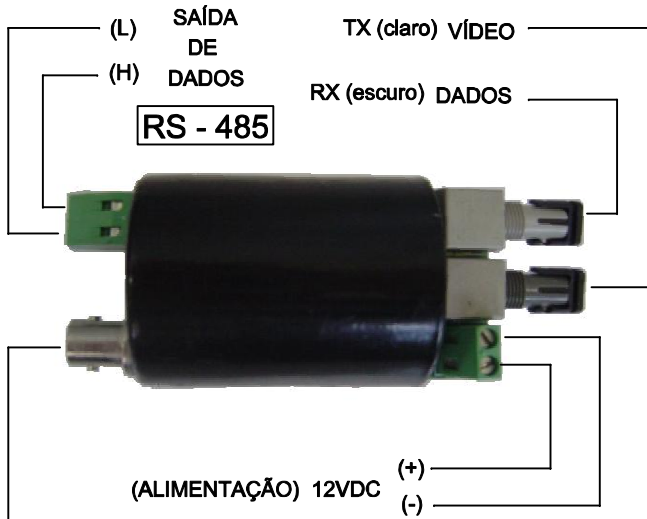

DIAGRAMA DE LIGAÇÃO

Ligação Opcional para Vídeo

SAÍDA DE VÍDEO

CABO DE VÍDEO 75Ω BNC

ENTRADA DE VÍDEO

CABO DE VÍDEO 75Ω BNC

CODIGO:132.871.01

B-263

ENTRADA (H)
DE
DADOS (L)

RS - 485

CODIGO:132.889.01

B-262

DIMENÇÕES EM: [mm]

A	B	C
103,5	44	17

CANECA DE ALUMINIO
CÓD. 891.012.01

TECNOTRAFO

DOC. Nº

108

DIAGRAMA DE LIGAÇÃO

CLIENTE	TECNOTRAFO	CODIGO	132.889.01
DESCRIÇÃO	CONVERSOR TUBULAR RX - VÍDEO + TX 485	PLACA	B-262
DATA:	14/07/10	REV.	00
AUTOR / VISTO	HIKISON	EMISSÃO	04
CONFERIDO:			