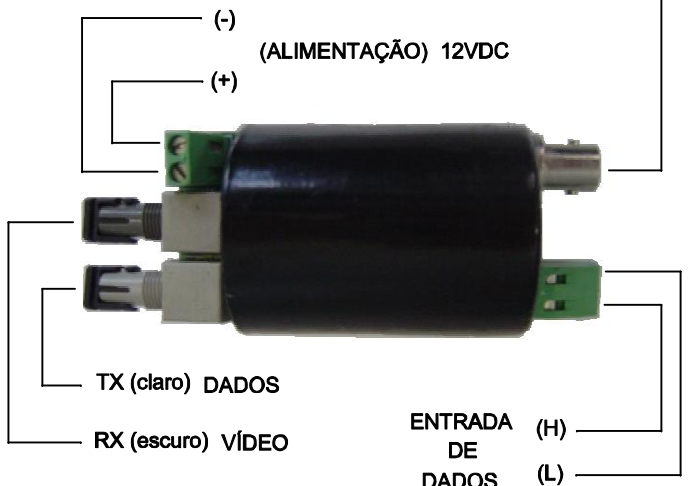

DIAGRAMA DE LIGAÇÃO

Ligação Opcional para Vídeo

SAÍDA DE VÍDEO

CABO DE VÍDEO 75Ω BNC

ENTRADA DE VÍDEO

CABO DE VÍDEO 75Ω BNC

CODIGO:132.871.01

B-263

ENTRADA (H)
DE
DADOS (L)

RS - 485

CODIGO:132.889.01

B-262

DIMENÇÕES EM: [mm]

A	B	C
103,5	44	17

CANECA DE ALUMINIO
CÓD. 891.012.01

TECNOTRAFO

DOC. Nº

108

DIAGRAMA DE LIGAÇÃO

CLIENTE	TECNOTRAFO	CODIGO	132.889.01
DESCRIÇÃO	CONVERSOR TUBULAR RX - VÍDEO + TX 485	PLACA	B-262
DATA:	14/07/10	REV.	00
AUTOR / VISTO	HIKISON	EMISSÃO	04
CONFERIDO:			