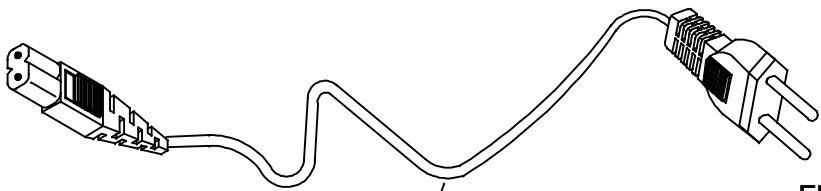

C

C

D

D

CABO COM 1,5m ± 5cm DE COMPRIMENTO

SAÍDA  
12VDC / 5A

ENTRADA  
85 ~ 265VAC  
OU  
100~400VDC

ENTRADA

**TECNOTRAFO**  
132.874.01  
E=85~265Vac  
S=12Vdc/5A  
MÉS/ANO  
Fone/Fax: 95 (11) 5563-4303  
www.tecnotrafo.com.br

SAÍDA

VISTA INFERIOR

CABO COM 180cm ± 5cm DE COMPRIMENTO

ENTRADA  
85 ~ 265VAC  
OU  
100~400VDC