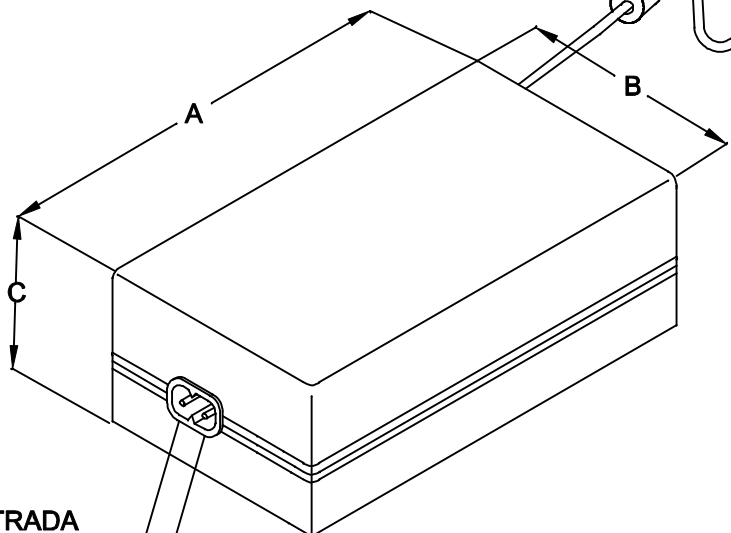

C

C

D

D

CABO COM 1,5m ± 5cm DE COMPRIMENTO

SAÍDA  
12VDC / 5A

ENTRADA  
85 ~ 265VAC  
OU  
100~400VDC

ENTRADA

**TECNOTRAFO**  
132.874.01  
E=85~265Vac  
S=12Vdc/5A  
MÉS/ANO  
Fone/Fax: 95 (11) 5563-4303  
www.tecnotrafo.com.br

SAÍDA

VISTA INFERIOR

CABO COM 180cm ± 5cm DE COMPRIMENTO

ENTRADA  
85 ~ 265VAC  
OU  
100~400VDC