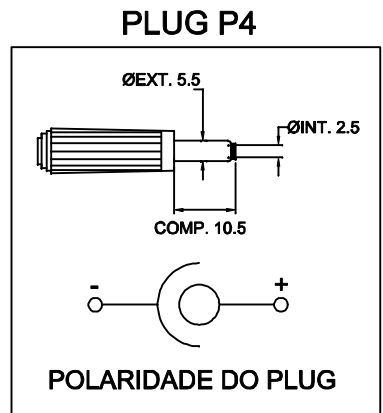

C

C

D

D

CABO COM 1,5m ± 5cm DE COMPRIMENTO

SAÍDA  
12VDC / 5A

ENTRADA  
85 ~ 265VAC  
OU  
100~400VDC

ENTRADA

**TECNOTRAFO**  
132.874.01  
E=85~265Vac  
S=12Vdc/5A  
MÉS/ANO  
Fone/Fax: 95 (11) 5563-4303  
www.tecnotrafo.com.br

SAÍDA

VISTA INFERIOR

CABO COM 180cm ± 5cm DE COMPRIMENTO

ENTRADA  
85 ~ 265VAC  
OU  
100~400VDC

DIMENSÕES EM: [ mm ]

A	B	C
111.0±0.5	59.0±0.5	39.0±0.5

CAIXA CF 110/8 Cód.: 560.171.01  
COR PRETO

		DOC. Nº	108
<b>DIAGRAMA DE LIGAÇÃO</b>			
CLIENTE: <b>TECNOTRAFO</b>		CÓDIGO: <b>132.874.01</b>	
DESCRIÇÃO: FONTE F.R. E. 85 ~ 265VAC OU 100~400VDC S. 12VDC / 5A		PLACA: <b>B-098</b>	EMISSÃO: <b>02</b>
DATA: 08/06/11	AUTOR: HIKISON	CONFERIDO:	
		REV.: <b>01</b>	