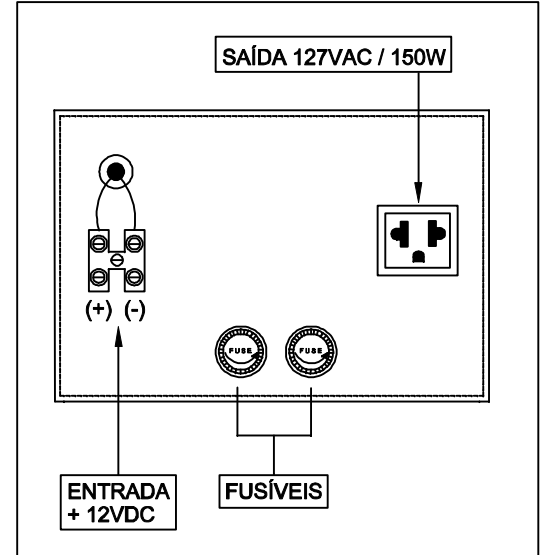

C

C

D

D

LED

CHAVE LIGA / DESLIGA

### VISTA DE TRÁS

DIMENSÕES EM: [ mm ]

A	B	C
183.0±0.5	165.0±0.5	104.0±0.5