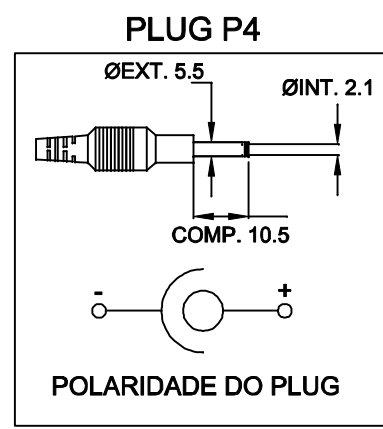

1

2

3

4

CABO COM 1,5cm ± 5cm DE COMPRIMENTO

SAÍDA  
15VDC / 4A

ENTRADA  
85 ~ 265VAC

CABO COM 180cm ± 5cm DE COMPRIMENTO

CAIXA CF-110/8

DIMENSÕES EM: [ mm ]

A	B	C
111.0±0.5	59.0±0.5	39.0±0.5

		DOC. Nº	108	
<b>DIAGRAMA DE LIGAÇÃO</b>				
CLIENTE	TECNOTRAFO		CODIGO	132.655.01
DESCRIÇÃO	FONTE F.R. E 85 ~ 265VAC S 15VDC / 4A		PLACA	B-098
			REVISÃO	01
DATA:	05/10/10	AUTOR:	RIVALDO	CONFERIDO:
				05