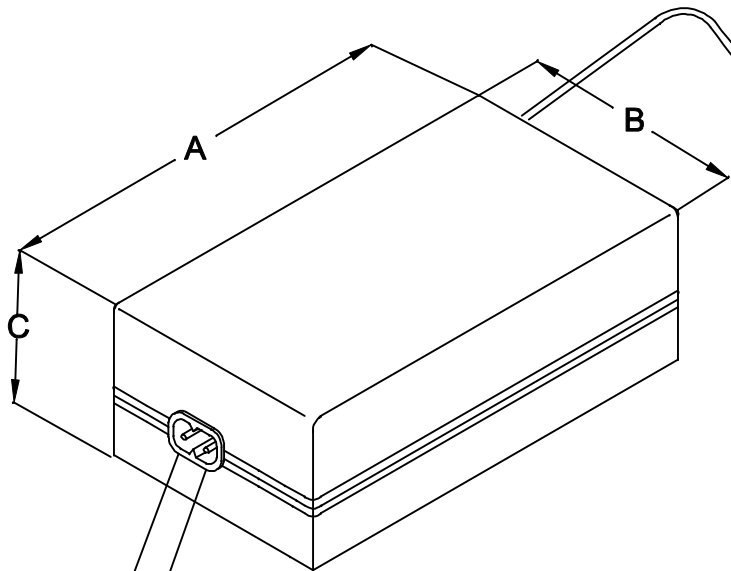

1

2

3

4

CABO COM 1,5cm ± 5cm DE COMPRIMENTO

SAÍDA  
15VDC / 4A

ENTRADA  
85 ~ 265VAC

CABO COM 180cm ± 5cm DE COMPRIMENTO

CAIXA CF-110/8

DIMENSÕES EM: [ mm ]

A	B	C
111.0±0.5	59.0±0.5	39.0±0.5

		DOC. Nº	108	
<b>DIAGRAMA DE LIGAÇÃO</b>				
CLIENTE	TECNOTRAFO		CODIGO	132.655.01
DESCRIÇÃO	FONTE F.R. E 85 ~ 265VAC S 15VDC / 4A		PLACA	B-098
			REVISÃO	01
DATA:	05/10/10	AUTOR:	RIVALDO	CONFERIDO:
				05