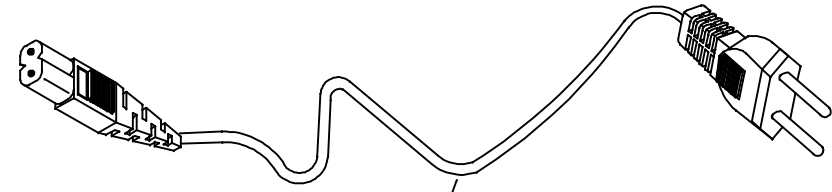

1

2

3

4

CABO COM 1,5cm ± 5cm DE COMPRIMENTO

SAÍDA  
15VDC / 4A

ENTRADA  
85 ~ 265VAC

CABO COM 180cm ± 5cm DE COMPRIMENTO

CAIXA CF-110/8

DIMENSÕES EM: [ mm ]

A	B	C
111.0±0.5	59.0±0.5	39.0±0.5

		DOC. Nº	108	
<b>DIAGRAMA DE LIGAÇÃO</b>				
CLIENTE	TECNOTRAFO		CODIGO	132.655.01
DESCRIÇÃO	FONTE F.R. E 85 ~ 265VAC S 15VDC / 4A		PLACA	B-098
			REVISÃO	01
DATA:	05/10/10	AUTOR:	RIVALDO	CONFERIDO:
				05