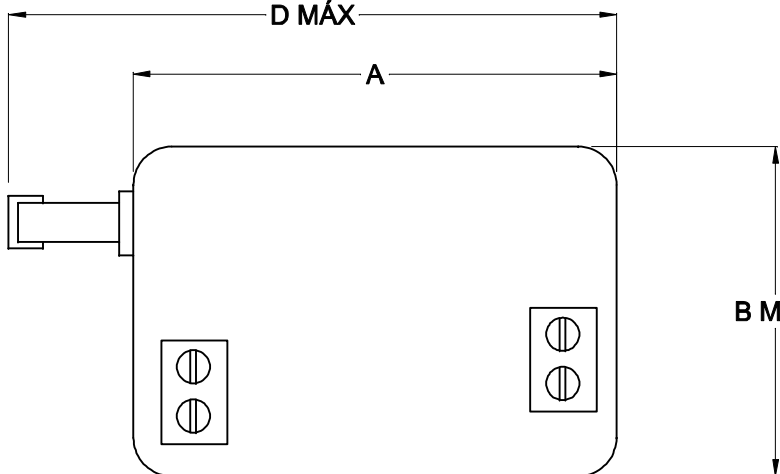

VISTA POR CIMA

D MÁX

A

B MÁX

DIMENSÕES EM: [mm]

A	B	C	D
68.5±0.5	44.0±0.5	37.5±0.5	81.0±0.5

		DOC. Nº	
TECNOTRAFO		108	
DIAGRAMA DE LIGAÇÃO			
CLIENTE:	TECNOTRAFO		CÓDIGO: 132.647.01
DESCRIÇÃO:	CONVERSOR - 485 DADOS TX		PLACA: B-243 EMISSÃO: 06
DATA:	28/07/10	AUTOR:	HIKISON
		CONFERIDO:	