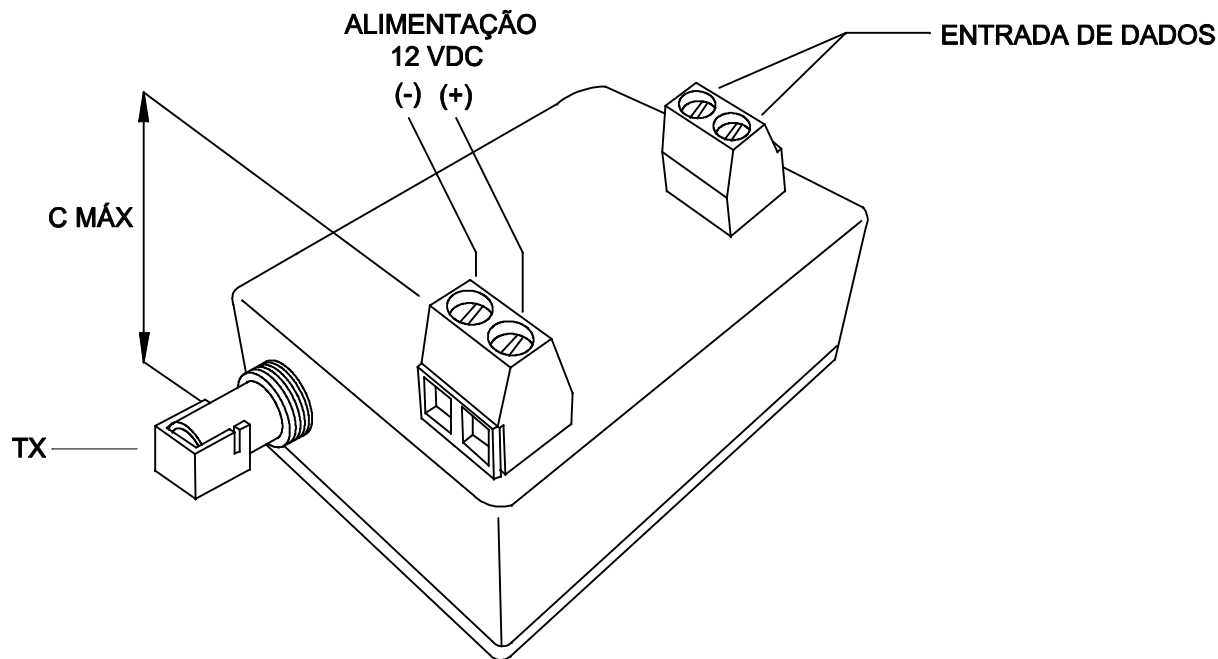

VISTA POR CIMA

D MÁX

A

B MÁX

DIMENSÕES EM: [mm]

A	B	C	D
68.5±0.5	44.0±0.5	37.5±0.5	81.0±0.5

		DOC. Nº	
TECNOTRAFO		108	
DIAGRAMA DE LIGAÇÃO			
CLIENTE:	TECNOTRAFO		CÓDIGO: 132.647.01
DESCRIÇÃO:	CONVERSOR - 485 DADOS TX		PLACA: B-243 EMISSÃO: 06
DATA:	28/07/10	AUTOR:	HIKISON
		CONFERIDO:	