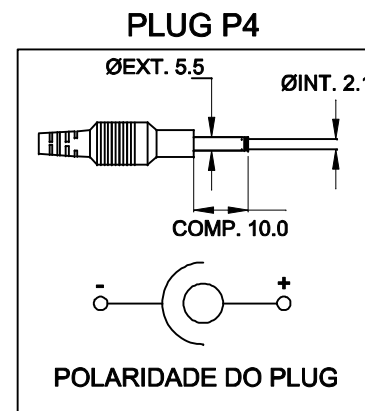

CABO COM 1Mt ± 5 cm DE COMPRIMENTO

DIMENSÕES EM: [mm]

 TECNOTRAFO		DOC. Nº		
		108		
DIAGRAMA DE LIGAÇÃO				
CLIENTE	TECNOTRAFO		CODIGO	132.554.01
DESCRIÇÃO	FONTE F.R. E. 85 ~ 265VAC		PLACA	B-140
	S. 24VDC / 1A		REV.	03
DATA:	04/05/10	AUTOR:	HIKISON	CONFERIDO: