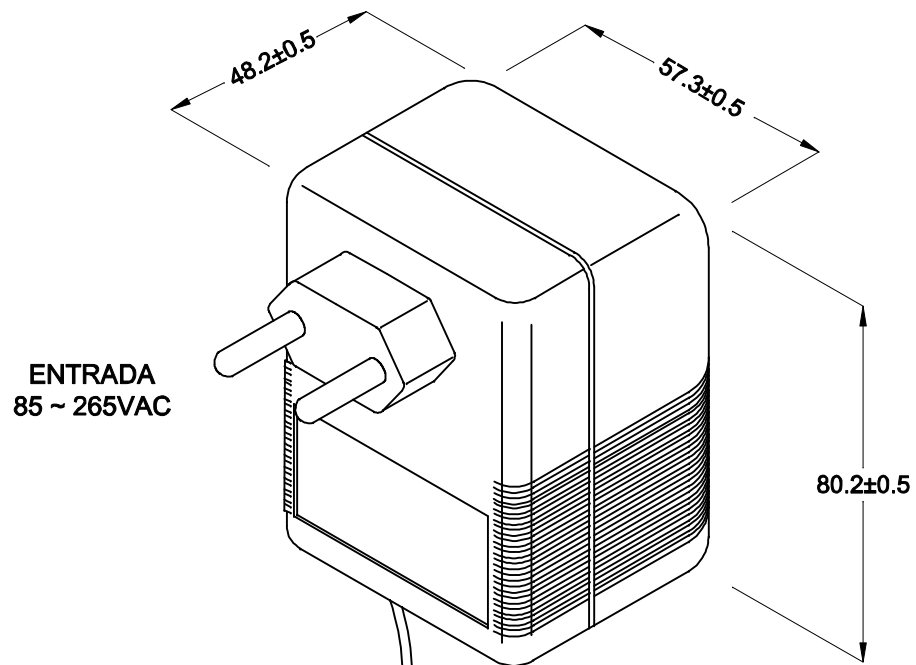

CABO COM 1Mt ± 5 cm DE COMPRIMENTO

DIMENSÕES EM: [mm]

 TECNOTRAFO		DOC. Nº		
		108		
DIAGRAMA DE LIGAÇÃO				
CLIENTE	TECNOTRAFO		CODIGO	132.554.01
DESCRIÇÃO	FONTE F.R. E. 85 ~ 265VAC		PLACA	B-140
	S. 24VDC / 1A		REV.	03
DATA:	04/05/10	AUTOR:	HIKISON	CONFERIDO: