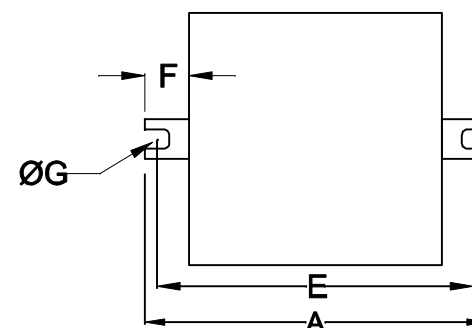

### ESQUEMA

### VISTA INFERIOR

CABOS COM 150mm ± 5mm DE COMPRIMENTO

C/ CARÇAÇA ISOLADA

PEÇA RESINADA

DIMENSÕES EM: [ mm ]

A	B	C	D	E	F	G
65.0±0.5	45.5±0.5	45.5±0.5	36.0±0.5	55.0±0.5	9.5±0.5	4.5±0.2

CAIXA METÁLICA 890.037.01 COR PR

 <b>TECNOTRAFO</b>		DOC. Nº	
		108	
<b>DIAGRAMA DE LIGAÇÃO</b>			
CLIENTE:		TECNOTRAFO	
DESCRIÇÃO:		CÓDIGO: 132.482.01	
FILTRO DE LINHA E. 110/220VAC 10A		PLACA: B-025	EMISSÃO: 06
DATA: 08/09/10	AUTOR: HIKISON	REV.: 00	CONFERIDO: