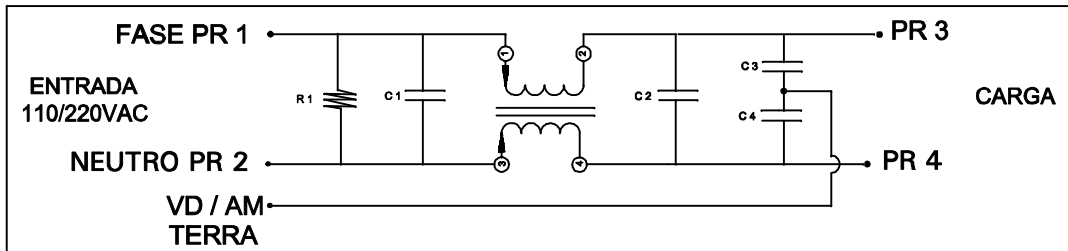

### ESQUEMA

### VISTA INFERIOR

CABOS COM 150mm ± 5mm DE COMPRIMENTO

C/ CARÇAÇA ISOLADA

PEÇA RESINADA

DIMENSÕES EM: [ mm ]

A	B	C	D	E	F	G
65.0±0.5	45.5±0.5	45.5±0.5	36.0±0.5	55.0±0.5	9.5±0.5	4.5±0.2

CAIXA METÁLICA 890.037.01 COR PR