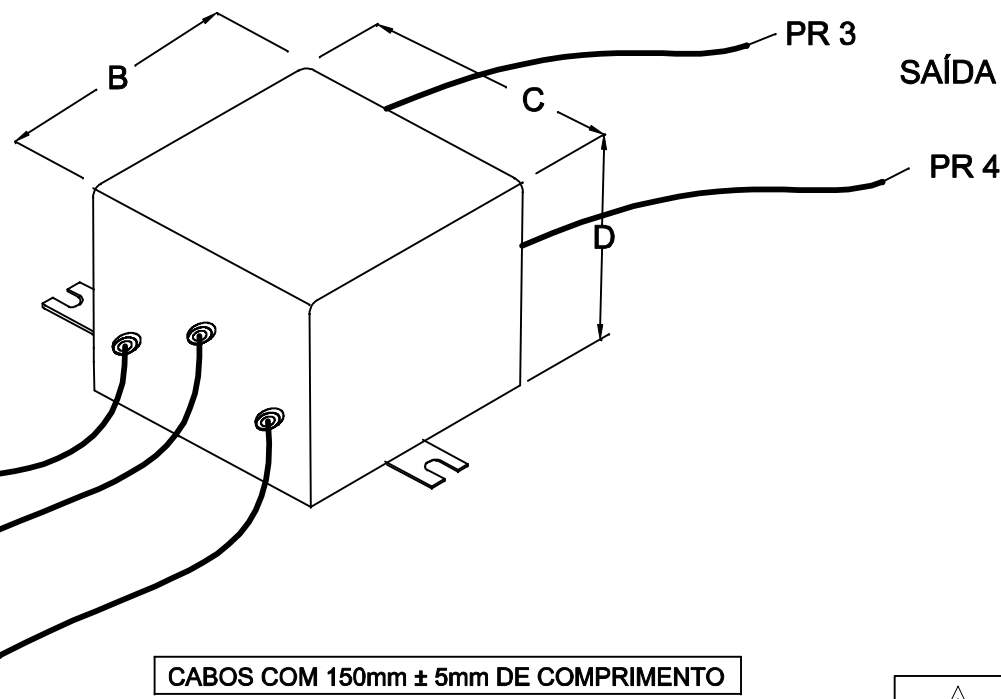

### ESQUEMA

### VISTA INFERIOR

CABOS COM 150mm ± 5mm DE COMPRIMENTO

C/ CARÇAÇA ISOLADA

PEÇA RESINADA

DIMENSÕES EM: [ mm ]

A	B	C	D	E	F	G
65.0±0.5	45.5±0.5	45.5±0.5	36.0±0.5	55.0±0.5	9.5±0.5	4.5±0.2

CAIXA METÁLICA 890.037.01 COR PR

 <b>TECNOTRAFO</b>		DOC. Nº	
		108	
<b>DIAGRAMA DE LIGAÇÃO</b>			
CLIENTE:		TECNOTRAFO	
DESCRIÇÃO:		CÓDIGO: 132.482.01	
FILTRO DE LINHA E. 110/220VAC 10A		PLACA: B-025	EMISSÃO: 06
DATA: 08/09/10	AUTOR: HIKISON	REV.: 00	CONFERIDO: