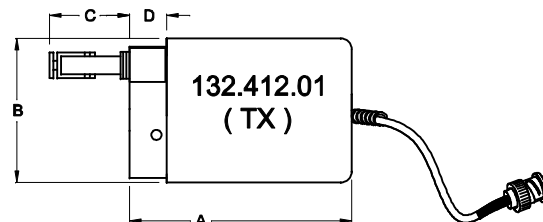

DIMENSÕES EM: [ mm ]

A	B	C	D
73.0±0.5	44.0±0.5	18.5±0.5	17.0±0.5

CANECA DE ALUMÍNIO  
CÓD. 891.012.01  
PESO DO PRODUTO: 140g

		DOC. Nº	108
<b>DIAGRAMA DE LIGAÇÃO</b>			
CLIENTE:	TECNOTRAFO		CÓDIGO: 132.412.01
DESCRIÇÃO:	CONVERSOR DE VÍDEO TX CFTV FIBRA ÓPTICA 3000M C/ CABO BNC		PLACA: B-222 REV.: 00 EMISSÃO: 04
DATA:	04/01/11	AUTOR:	HIKISON
		CONFERIDO:	