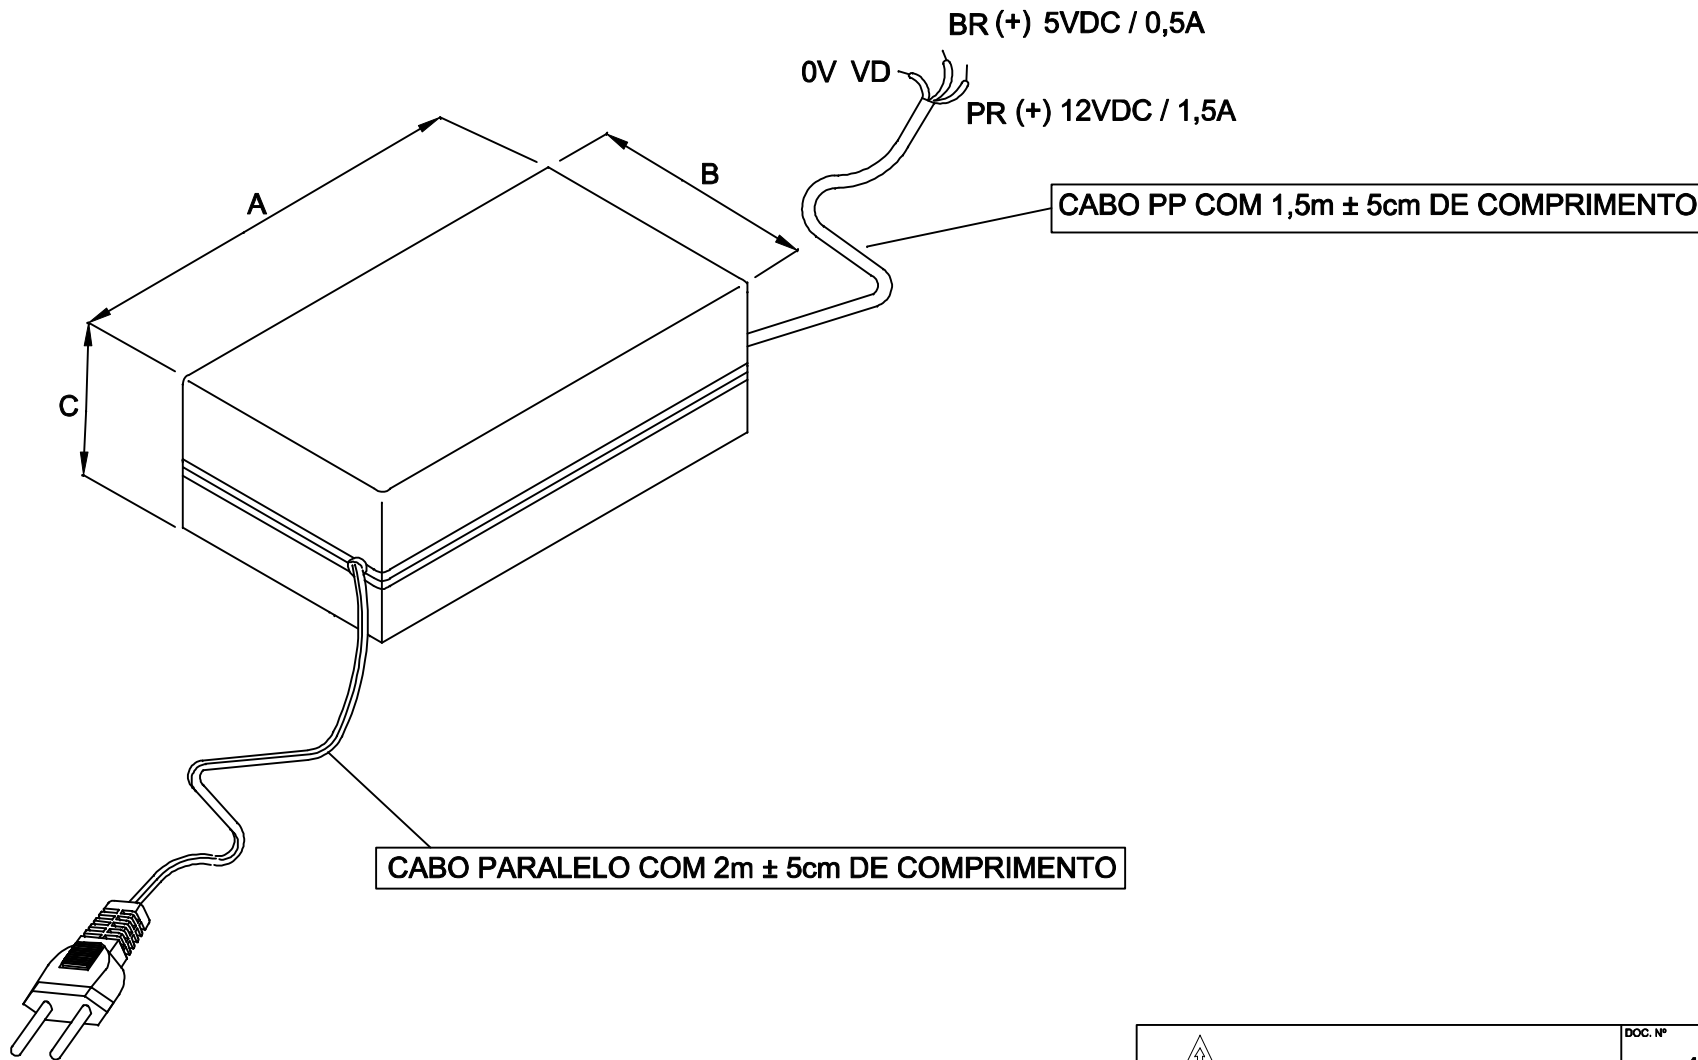

C

C

D

D

DIMENSÕES EM: [mm]

A	B	C
111.0±0.5	59.0±0.5	39.0±0.5

CAIXA CF-110/8
COR PRETA

TECNOTRAFO

DOC. Nº

108

DIAGRAMA DE LIGAÇÃO

CLIENTE:	TECNOTRAFO	CODIGO	132.387.01	
DESCRIÇÃO:	FONTE F.R. E.85 ~ 265VAC S.12VDC / 1,5A S. 5VDC / 0,5A	PLACA	B-158	EMIÇÃO
DATA:	07/10/10	REV.	00	05
AUTOR:	HIKISON	CONFERIDO:		