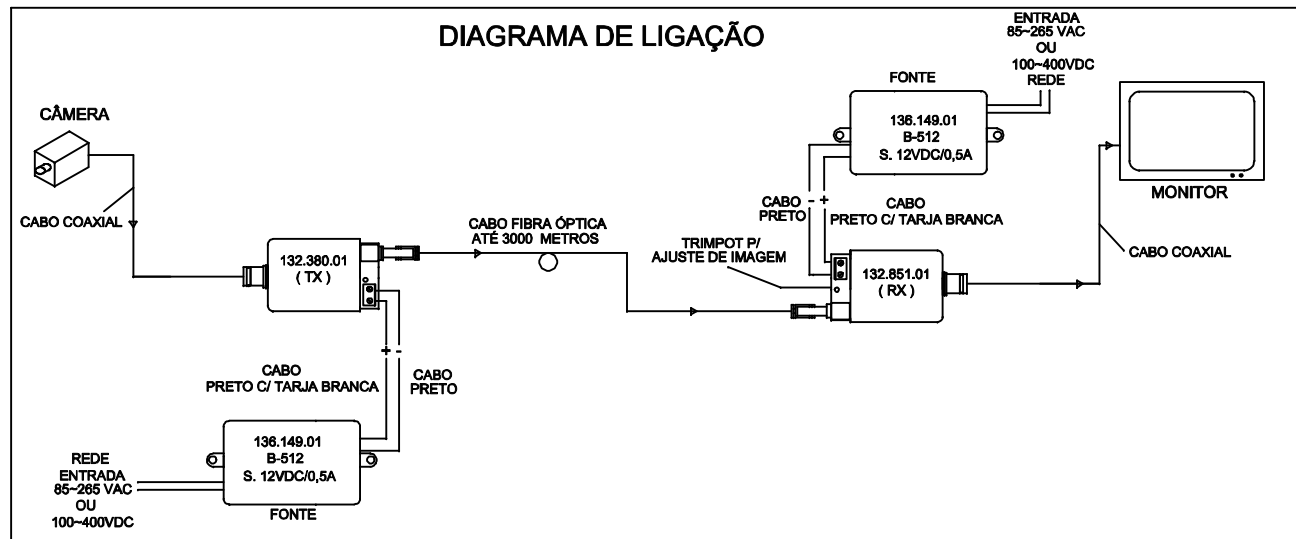

## DIAGRAMA DE LIGAÇÃO

DIMENSÕES EM: [ mm ]

A	B	C	D	E
73.0±0.5	44.0±0.5	18.5±0.5	17.0±0.5	15.0±0.5

CANECA DE ALUMÍNIO  
CÓD. 891.012.01

		DOC. Nº	108
<b>DIAGRAMA DE LIGAÇÃO</b>			
CLIENTE:	TECNOTRAFO		CÓDIGO: 132.380.01
DESCRIÇÃO:	CONVERSOR DE VÍDEO TX CFTV FIBRA ÓPTICA 3000M C/ BNC P/ PAINEL		PLACA: B-222 REV.: 00
DATA:	09/06/11	AUTOR:	HIKISON
		CONFERIDO:	04