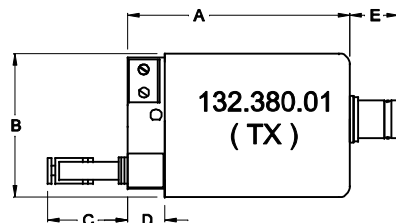

## DIAGRAMA DE LIGAÇÃO

DIMENSÕES EM: [ mm ]

A	B	C	D	E
73.0±0.5	44.0±0.5	18.5±0.5	17.0±0.5	15.0±0.5

CANECA DE ALUMÍNIO  
CÓD. 891.012.01

		DOC. Nº	108
<b>DIAGRAMA DE LIGAÇÃO</b>			
CLIENTE:	TECNOTRAFO		CÓDIGO: 132.380.01
DESCRIÇÃO:	CONVERSOR DE VÍDEO TX CFTV FIBRA ÓPTICA 3000M C/ BNC P/ PAINEL		PLACA: B-222 REV.: 00
DATA:	09/06/11	AUTOR:	HIKISON
		CONFERIDO:	04