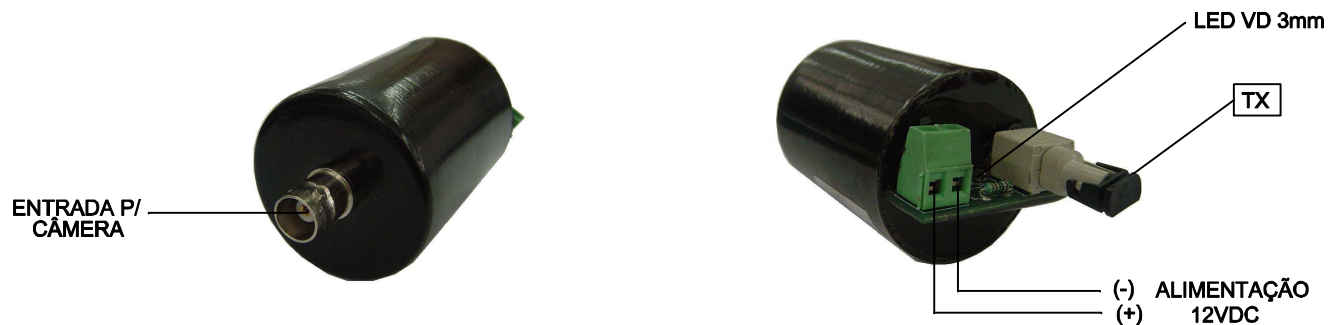

## DIAGRAMA DE LIGAÇÃO

DIMENSÕES EM: [ mm ]

A	B	C	D	E
73.0±0.5	44.0±0.5	18.5±0.5	17.0±0.5	15.0±0.5

CANECA DE ALUMÍNIO  
CÓD. 891.012.01

		DOC. Nº	108
<b>DIAGRAMA DE LIGAÇÃO</b>			
CLIENTE:	TECNOTRAFO		CÓDIGO: 132.380.01
DESCRIÇÃO:	CONVERSOR DE VÍDEO TX CFTV FIBRA ÓPTICA 3000M C/ BNC P/ PAINEL		PLACA: B-222 REV.: 00
DATA:	09/06/11	AUTOR:	HIKISON
		CONFERIDO:	04