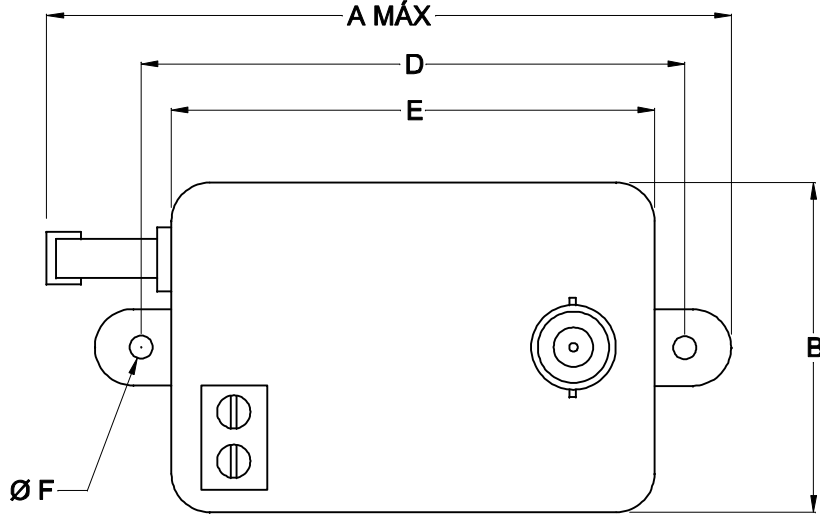

C

C

D

D

ALIMENTAÇÃO
12 VDC

(+)
(-)

ENTRADA PARA CÂMERA

TX

VISTA POR CIMA

DIMENSÕES EM: [mm]

A	B	C	D	E	F
86.1±0.5	44.4±0.5	38.6±0.5	72.5±0.5	63.7±0.5	3.0±0.2

CX PB 064 COR PR
PESO DO PRODUTO: 55 (g)

 TECNOTRAFO		DOC. Nº	108
DIAGRAMA DE LIGAÇÃO			
CLIENTE:	TECNOTRAFO		CÓDIGO: 132.377.01
DESCRIÇÃO:	CONVERSOR - VIDEO TX FIBRA		PLACA: B-215 EMISSÃO: 05
DATA:	28/07/10	AUTOR:	HIKISON
		CONFERIDO:	