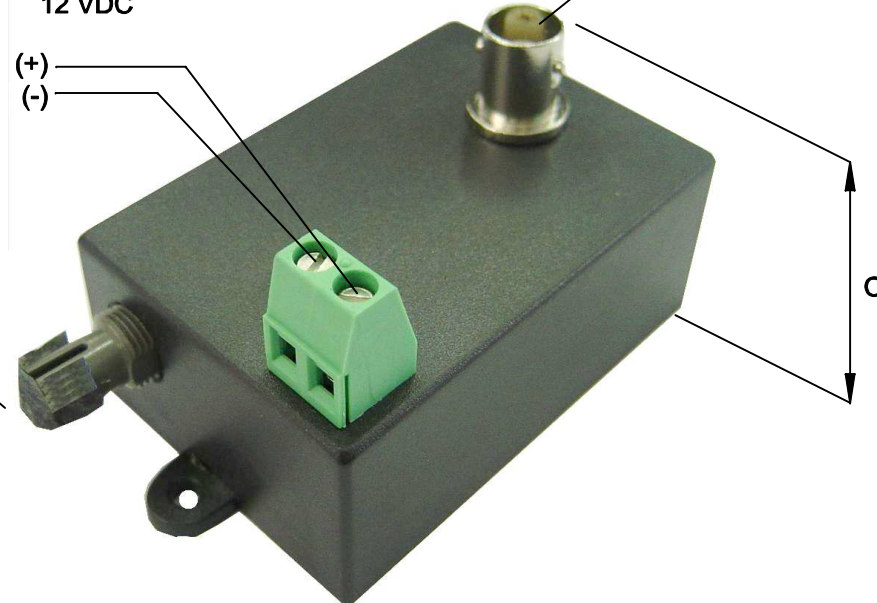

C

C

D

D

ALIMENTAÇÃO
12 VDC

(+)
(-)

ENTRADA PARA CÂMERA

TX

VISTA POR CIMA

DIMENSÕES EM: [mm]

A	B	C	D	E	F
86.1±0.5	44.4±0.5	38.6±0.5	72.5±0.5	63.7±0.5	3.0±0.2

CX PB 064 COR PR
PESO DO PRODUTO: 55 (g)

 TECNOTRAFO		DOC. Nº	108
DIAGRAMA DE LIGAÇÃO			
CLIENTE:	TECNOTRAFO		CÓDIGO: 132.377.01
DESCRIÇÃO:	CONVERSOR - VIDEO TX FIBRA		PLACA: B-215 EMISSÃO: 05
DATA:	28/07/10	AUTOR:	HIKISON
		CONFERIDO:	