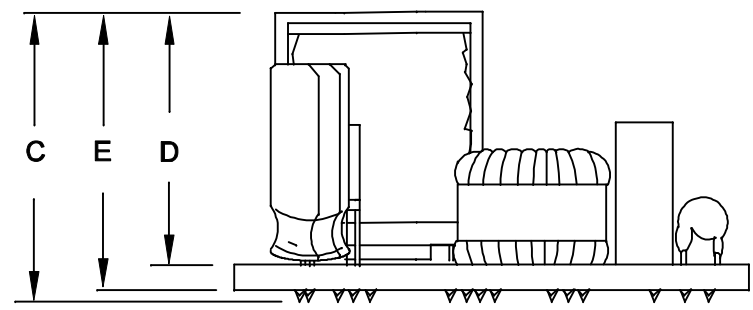

CABOS COM 150mm ± 5mm DE COMPRIMENTO

DIMENSÕES EM: [mm]

A	B	C	D	E
73.0±0.5	49.0±0.5	29.0±0.5	23.9±0.5	25.5±0.5

		DOC. Nº	108
DIAGRAMA DE LIGAÇÃO			
CLIENTE	TECNOTRAFO		CODIGO 131.847.01
DESCRIÇÃO	FONTE F.R.E. 85~265VAC S. 8VDC / 2,5A		PLACA B-140Q REV. 03 EMISSÃO 06
DATA: 12/07/10	AUTOR: HIKISON	CONFERIDO:	