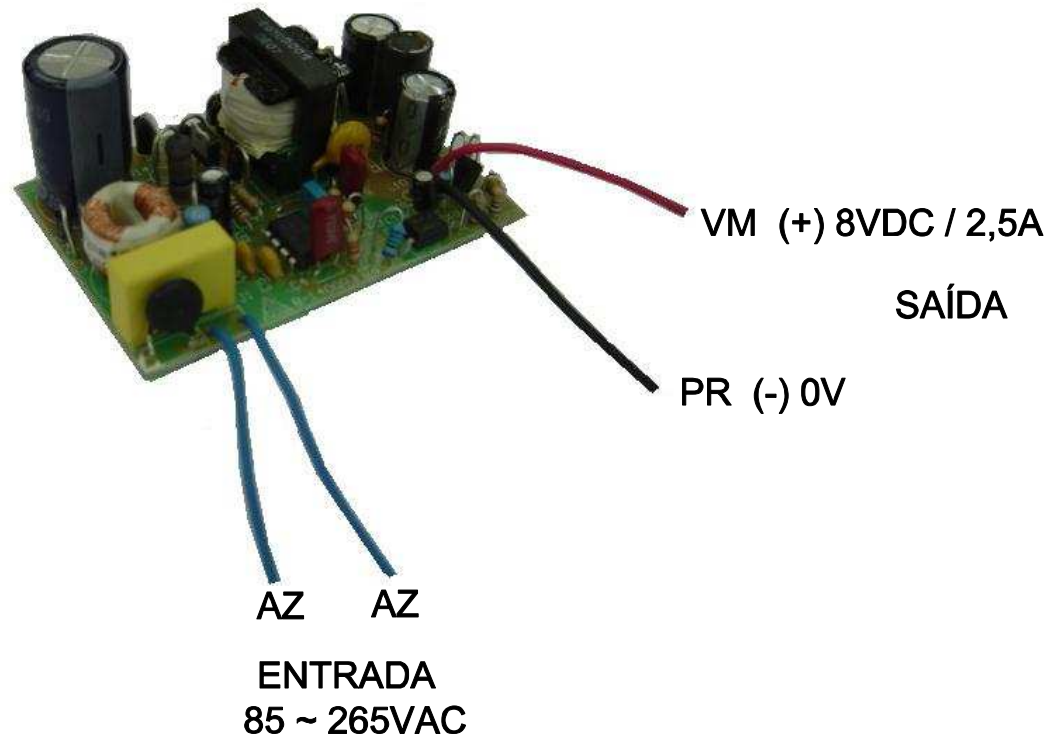

CABOS COM 150mm ± 5mm DE COMPRIMENTO

DIMENSÕES EM: [mm]

A	B	C	D	E
73.0±0.5	49.0±0.5	29.0±0.5	23.9±0.5	25.5±0.5

		DOC. Nº	108
DIAGRAMA DE LIGAÇÃO			
CLIENTE	TECNOTRAFO		CODIGO 131.847.01
DESCRIÇÃO	FONTE F.R.E. 85~265VAC S. 8VDC / 2,5A		PLACA B-140Q REV. 03 EMISSÃO 06
DATA: 12/07/10	AUTOR: HIKISON	CONFERIDO:	