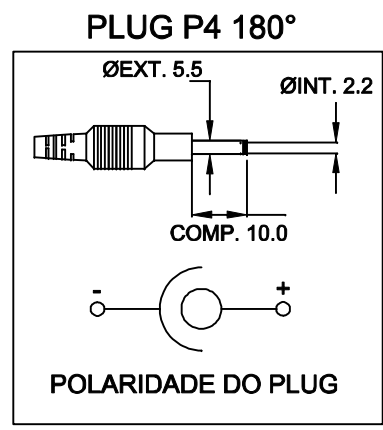

C

C

D

D

DIMENSÕES EM: [mm]

A	B	C
112.0±0.5	72.0±0.5	58.0±0.5

CAIXA CF-110 COR PRETA

		DOC. Nº	108
		DIAGRAMA DE LIGAÇÃO	
CLIENTE:	TECNOTRAFO	CÓDIGO:	131.829.01
DESCRIÇÃO:	FONTE F.R. E.85~265 VAC OU 100~400VDC S. 24VDC / 1,5A	PLACA:	B-056
		REV.:	01
DATA:	03/06/11	AUTOR:	HIKISON
		CONFERIDO:	