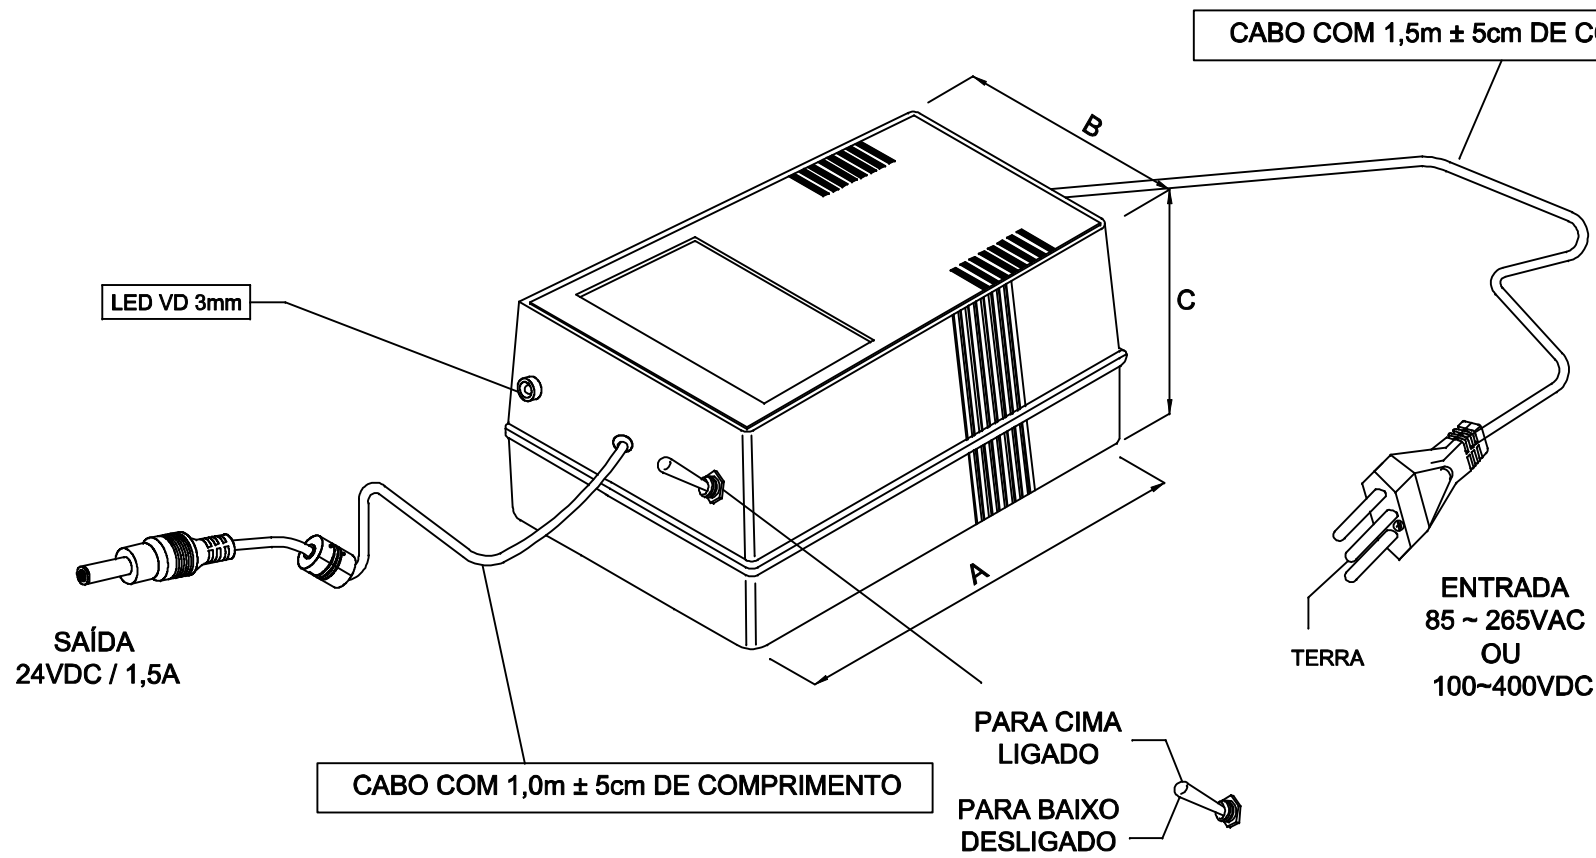

C

C

D

D

DIMENSÕES EM: [mm]

A	B	C
112.0±0.5	72.0±0.5	58.0±0.5

CAIXA CF-110 COR PRETA

		DOC. Nº	108
		DIAGRAMA DE LIGAÇÃO	
CLIENTE:	TECNOTRAFO	CÓDIGO:	131.829.01
DESCRIÇÃO:	FONTE F.R. E.85~265 VAC OU 100~400VDC S. 24VDC / 1,5A	PLACA:	B-056
		REV.:	01
DATA:	03/06/11	AUTOR:	HIKISON
		CONFERIDO:	