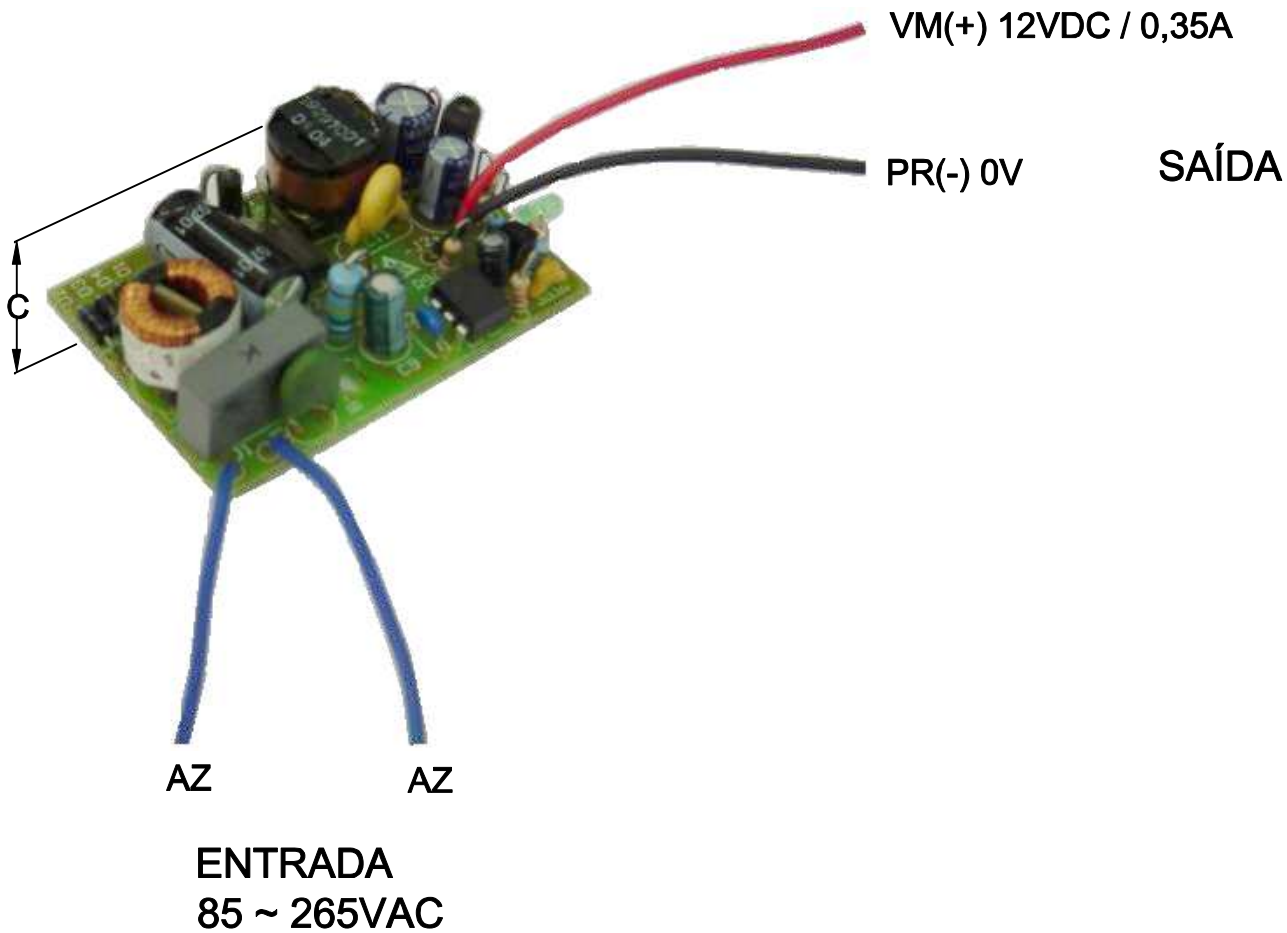

CABOS COM 150mm ± 5mm DE COMPRIMENTO

DIMENSÕES EM: [mm]

| A | B | C |
|----------|----------|----------|
| 58.0±0.5 | 39.0±0.5 | 16.0±0.5 |

| | | | | |
|---|---|---------|---------|------------|
|  TECNOTRAFO | | DOC. Nº | 108 | |
| DIAGRAMA DE LIGAÇÃO | | | | |
| CLIENTE | TECNOTRAFO | | CODIGO | 131.794.01 |
| DESCRIÇÃO | FORTE AC/DC FR E.85-265VAC S.12VDC/0,35A | | PLACA | B-132 |
| | | | REVISÃO | 02 |
| DATA: | 10/03/10 | AUTOR: | HIKISON | CONFERIDO: |