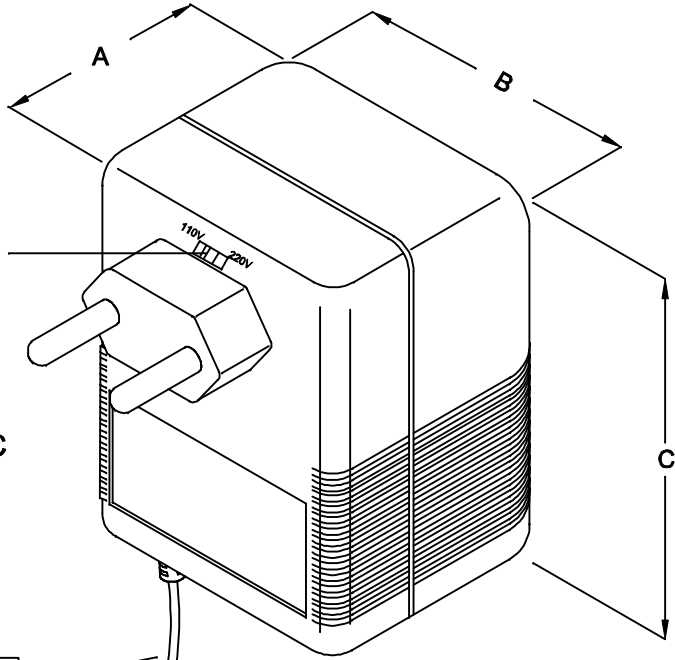

**ATENÇÃO:**  
 ESTE PRODUTO SAI DE FABRICA COM A  
 CHAVE SELETORA DE TENSÃO PARA 220VAC.  
 VERIFICAR SUA REDE ELÉTRICA

CHAVE SELETORA 110/220VAC

ENTRADA  
 110/220VAC

CABO COM 100cm ± 5cm DE COMPRIMENTO

SAÍDA  
 15VDC / 0,15A

**VISTA DE TRÁS**

**PLUG P4**

DIMENSÕES EM mm.

A	B	C
48.2±0.5	56.0±0.5	69.0±0.5

CAIXA CF-068/2 COR PR

 <b>TECNOTRAFO</b>		DOC. Nº	108
<b>DIAGRAMA DE LIGAÇÃO</b>			
CLIENTE:	<b>TECNOTRAFO</b>		CÓDIGO: 131.613.01
DESCRIÇÃO:	FONTE AC/DC E.110/220VAC S.15VDC/0,15A DATA: 05/08/10	PLACA: B-006 REV.: 00	EMISSÃO: 02
AUTOR:	HIKISON	CONFERIDO:	