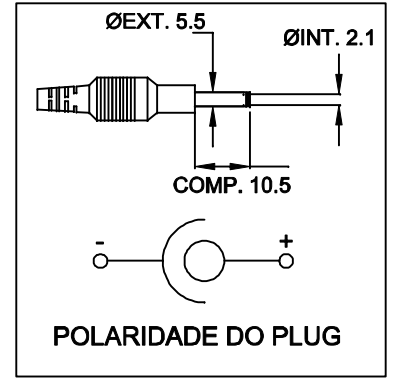

**ATENÇÃO:**  
 ESTE PRODUTO SAI DE FABRICA COM A  
 CHAVE SELETORA DE TENSÃO PARA 220VAC.  
 VERIFICAR SUA REDE ELÉTRICA

CHAVE SELETORA 110/220VAC

ENTRADA  
 110/220VAC

CABO COM 100cm ± 5cm DE COMPRIMENTO

SAÍDA  
 15VDC / 0,15A

**VISTA DE TRÁS**

**PLUG P4**

DIMENSÕES EM mm.

A	B	C
48.2±0.5	56.0±0.5	69.0±0.5

CAIXA CF-068/2 COR PR

 <b>TECNOTRAFO</b>		DOC. Nº	108
<b>DIAGRAMA DE LIGAÇÃO</b>			
CLIENTE:	<b>TECNOTRAFO</b>		CÓDIGO: 131.613.01
DESCRIÇÃO:	FONTE AC/DC E.110/220VAC S.15VDC/0,15A DATA: 05/08/10	PLACA: B-006 REV.: 00	EMISSÃO: 02
AUTOR:	HIKISON	CONFERIDO:	