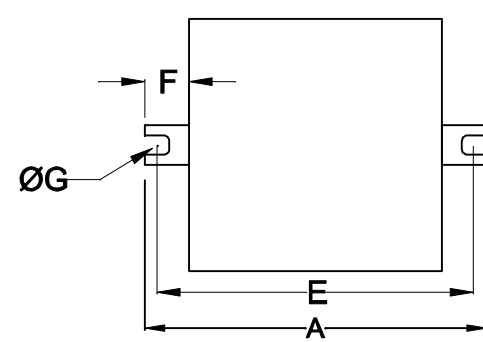

1

2

3

4

ESQUEMA

VISTA INFERIOR

CABOS COM 150mm ± 5mm DE COMPRIMENTO

PEÇA RESINADA

DIMENSÕES EM: [mm]

A	B	C	D	E	F	G
65.0±0.5	45.5±0.5	45.5±0.5	36.0±0.5	55.0±0.5	9.5±0.5	4.5±0.2

TECNOTRAFO
DOC. Nº **108**

DIAGRAMA DE LIGAÇÃO

CLIENTE:	TECNOTRAFO	CÓDIGO:	131.342.01
DESCRIÇÃO:	FILTRO DE LINHA E. 110/220VAC 4A	PLACA:	B-025
		REV.:	00
DATA:	01/09/10	AUTOR:	HIKISON
		CONFERIDO:	