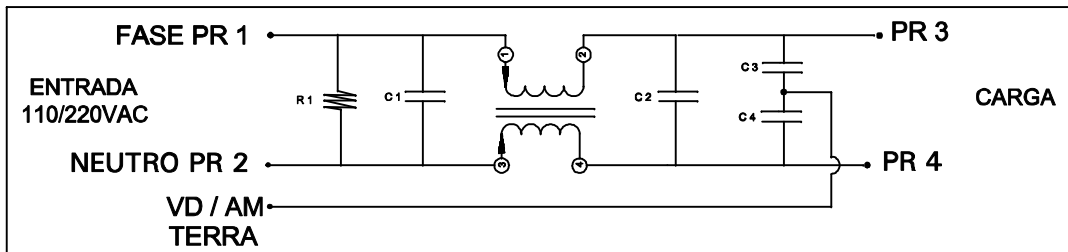

1

2

3

4

ESQUEMA

VISTA INFERIOR

CABOS COM 150mm ± 5mm DE COMPRIMENTO

PEÇA RESINADA

DIMENSÕES EM: [mm]

A	B	C	D	E	F	G
65.0±0.5	45.5±0.5	45.5±0.5	36.0±0.5	55.0±0.5	9.5±0.5	4.5±0.2

TECNOTRAFO
DOC. Nº **108**

DIAGRAMA DE LIGAÇÃO

CLIENTE:	TECNOTRAFO	CÓDIGO:	131.342.01
DESCRIÇÃO:	FILTRO DE LINHA E. 110/220VAC 4A	PLACA:	B-025
		REV.:	00
DATA:	01/09/10	AUTOR:	HIKISON
		CONFERIDO:	