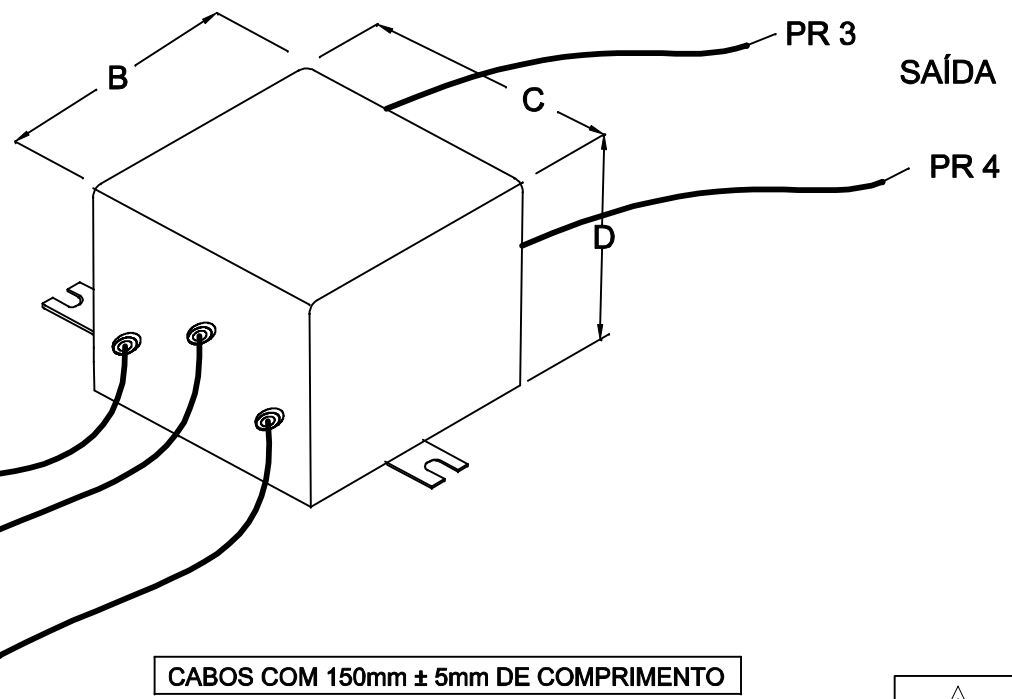

1

2

3

4

ESQUEMA

VISTA INFERIOR

CABOS COM 150mm ± 5mm DE COMPRIMENTO

PEÇA RESINADA

DIMENSÕES EM: [mm]

A	B	C	D	E	F	G
65.0±0.5	45.5±0.5	45.5±0.5	36.0±0.5	55.0±0.5	9.5±0.5	4.5±0.2

TECNOTRAFO
DOC. Nº **108**

DIAGRAMA DE LIGAÇÃO

CLIENTE:	TECNOTRAFO	CÓDIGO:	131.342.01
DESCRIÇÃO:	FILTRO DE LINHA E. 110/220VAC 4A	PLACA:	B-025
		REV.:	00
DATA:	01/09/10	AUTOR:	HIKISON
		CONFERIDO:	

CAIXA METÁLICA 890.037.01 COR PR

1

2

3

4