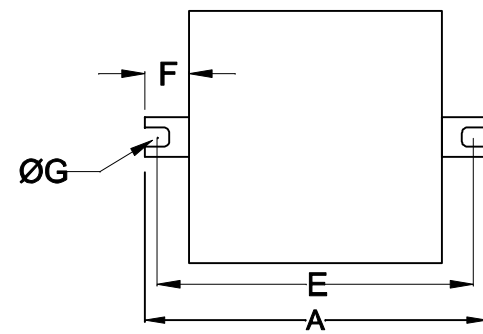

### ESQUEMA

### VISTA INFERIOR

CABOS COM 200mm ± 5mm DE COMPRIMENTO

PEÇA RESINADA

DIMENSÕES EM: [ mm ]

A	B	C	D	E	F	G
65.0±0.5	45.5±0.5	45.5±0.5	36.0±0.5	55.0±0.5	9.5±0.5	4.5±0.2

 <b>TECNOTRAFO</b>		DOC. Nº	108
<b>DIAGRAMA DE LIGAÇÃO</b>			
CLIENTE: <b>TECNOTRAFO</b>		CÓDIGO: <b>131.219.01</b>	
DESCRIÇÃO: <b>FILTRO DE LINHA E. 110/220VAC 3A</b>		PLACA: <b>B-025</b>	EMISSÃO: <b>03</b>
DATA: <b>01/09/10</b>		AUTOR: <b>HIKISON</b>	CONFERIDO: