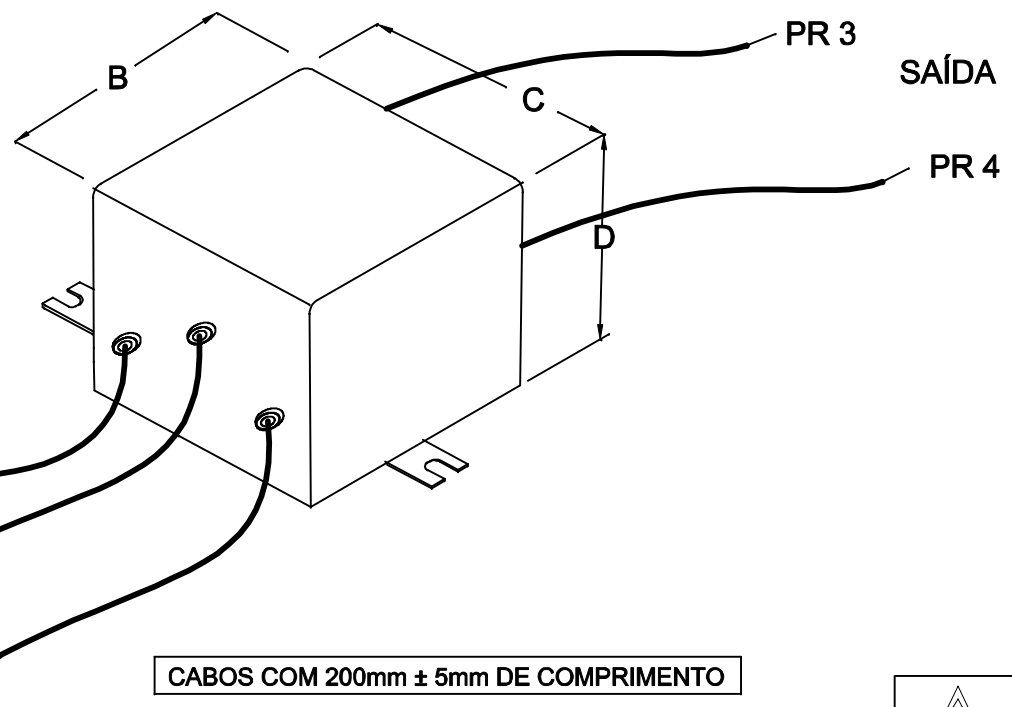

### ESQUEMA

### VISTA INFERIOR

CABOS COM 200mm ± 5mm DE COMPRIMENTO

PEÇA RESINADA

DIMENSÕES EM: [ mm ]

A	B	C	D	E	F	G
65.0±0.5	45.5±0.5	45.5±0.5	36.0±0.5	55.0±0.5	9.5±0.5	4.5±0.2

 <b>TECNOTRAFO</b>		DOC. Nº	108
<b>DIAGRAMA DE LIGAÇÃO</b>			
CLIENTE: <b>TECNOTRAFO</b>		CÓDIGO: <b>131.219.01</b>	
DESCRIÇÃO: <b>FILTRO DE LINHA E. 110/220VAC 3A</b>		PLACA: <b>B-025</b>	EMISSÃO: <b>03</b>
DATA: <b>01/09/10</b>		AUTOR: <b>HIKISON</b>	CONFERIDO: