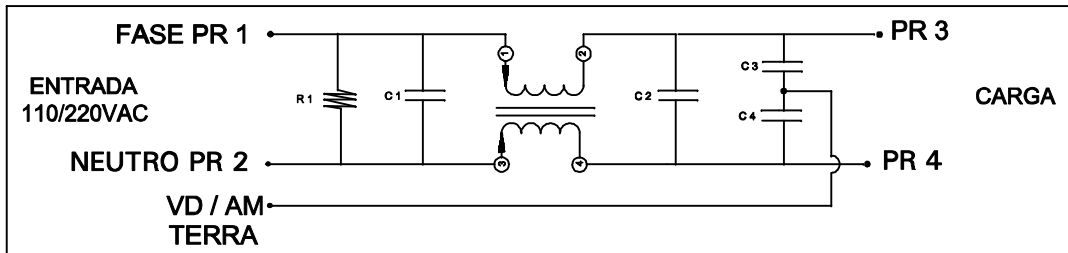

### ESQUEMA

### VISTA INFERIOR

CABOS COM 200mm ± 5mm DE COMPRIMENTO

PEÇA RESINADA

DIMENSÕES EM: [ mm ]

A	B	C	D	E	F	G
65.0±0.5	45.5±0.5	45.5±0.5	36.0±0.5	55.0±0.5	9.5±0.5	4.5±0.2

 <b>TECNOTRAFO</b>		DOC. Nº	108
<b>DIAGRAMA DE LIGAÇÃO</b>			
CLIENTE: <b>TECNOTRAFO</b>		CÓDIGO: <b>131.219.01</b>	
DESCRIÇÃO: <b>FILTRO DE LINHA E. 110/220VAC 3A</b>		PLACA: <b>B-025</b>	EMISSÃO: <b>03</b>
DATA: <b>01/09/10</b>		AUTOR: <b>HIKISON</b>	CONFERIDO: