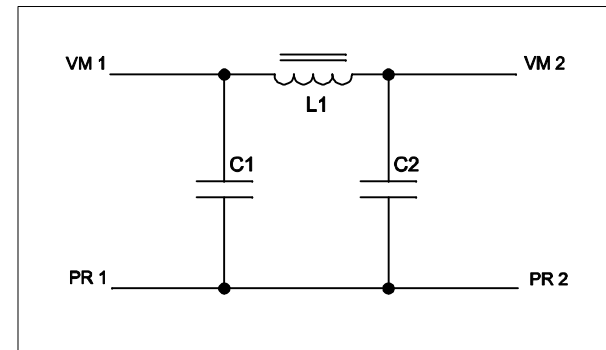

COMPRIMENTO DOS CABOS COM 300mm ± 5mm

PEÇA RESINADA

ESQUEMA

VISTA INFERIOR

DIMENSÕES EM: [mm]

A	B	C	D
65.0±5	45.5±5	45.5±5	36.0±5

 TECNOTRAFO		DOC. Nº	108
DIAGRAMA DE LIGAÇÃO			
CLIENTE	TECNOTRAFO		CODIGO 130.984.01
DESCRIÇÃO	FILTRO 10A		PLACA B-025 EMISSÃO 01
DATA: 01/12/09	AUTOR: DANILO	CONFERIDO:	
REV. 00			