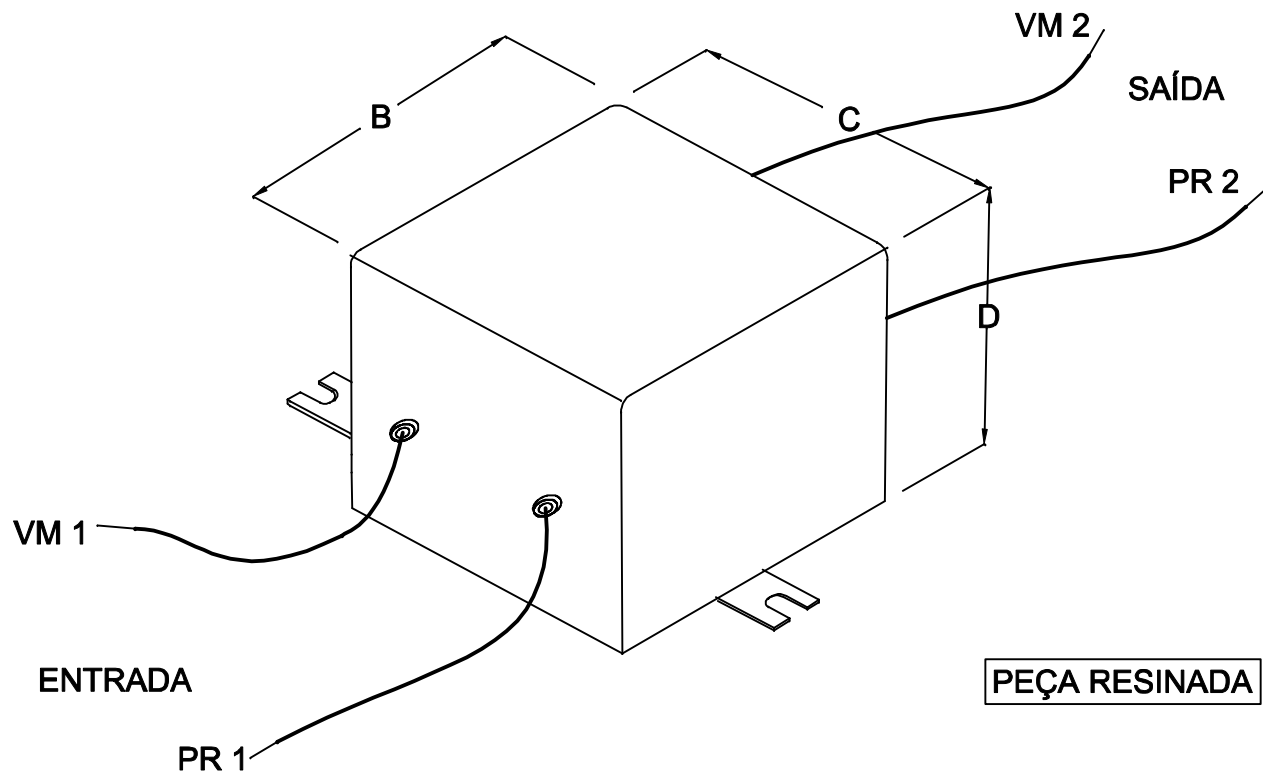

COMPRIMENTO DOS CABOS COM 300mm ± 5mm

PEÇA RESINADA

ESQUEMA

VISTA INFERIOR

DIMENSÕES EM: [mm]

A	B	C	D
65.0±5	45.5±5	45.5±5	36.0±5

 TECNOTRAFO		DOC. Nº	108
DIAGRAMA DE LIGAÇÃO			
CLIENTE	TECNOTRAFO		CODIGO 130.984.01
DESCRIÇÃO	FILTRO 10A		PLACA B-025 EMISSÃO 01
DATA: 01/12/09	AUTOR: DANILO	CONFERIDO:	
REV. 00			