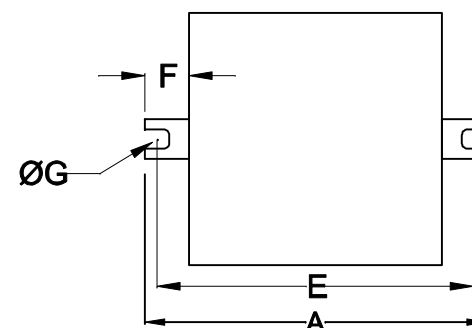

1

2

3

4

ESQUEMA

VISTA INFERIOR

CABOS COM 150mm ± 5mm DE COMPRIMENTO

PEÇA RESINADA

DIMENSÕES EM: [mm]

A	B	C	D	E	F	G
65.0±0.5	45.5±0.5	45.5±0.5	36.0±0.5	55.0±0.5	9.5±0.5	4.5±0.2

CAIXA METÁLICA 890.037.01 COR PR

TECNOTRAFO

DOC. Nº
108

DIAGRAMA DE LIGAÇÃO

CLIENTE:	TECNOTRAFO	CÓDIGO:	130.869.01
DESCRIÇÃO:	FILTRO DE LINHA E. 110/220VAC 2A	PLACA:	B-025
		REV.:	00
DATA:	01/09/10	AUTOR:	HIKISON
		CONFERIDO:	