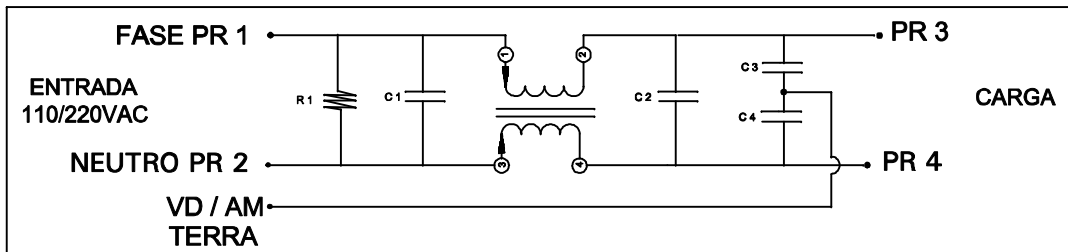

1

2

3

4

ESQUEMA

VISTA INFERIOR

CABOS COM 150mm ± 5mm DE COMPRIMENTO

PEÇA RESINADA

DIMENSÕES EM: [mm]

A	B	C	D	E	F	G
65.0±0.5	45.5±0.5	45.5±0.5	36.0±0.5	55.0±0.5	9.5±0.5	4.5±0.2

CAIXA METÁLICA 890.037.01 COR PR

TECNOTRAFO

DOC. Nº
108

DIAGRAMA DE LIGAÇÃO

CLIENTE:	TECNOTRAFO	CÓDIGO:	130.869.01
DESCRIÇÃO:	FILTRO DE LINHA E. 110/220VAC 2A	PLACA:	B-025
		REV.:	00
DATA:	01/09/10	AUTOR:	HIKISON
		CONFERIDO:	