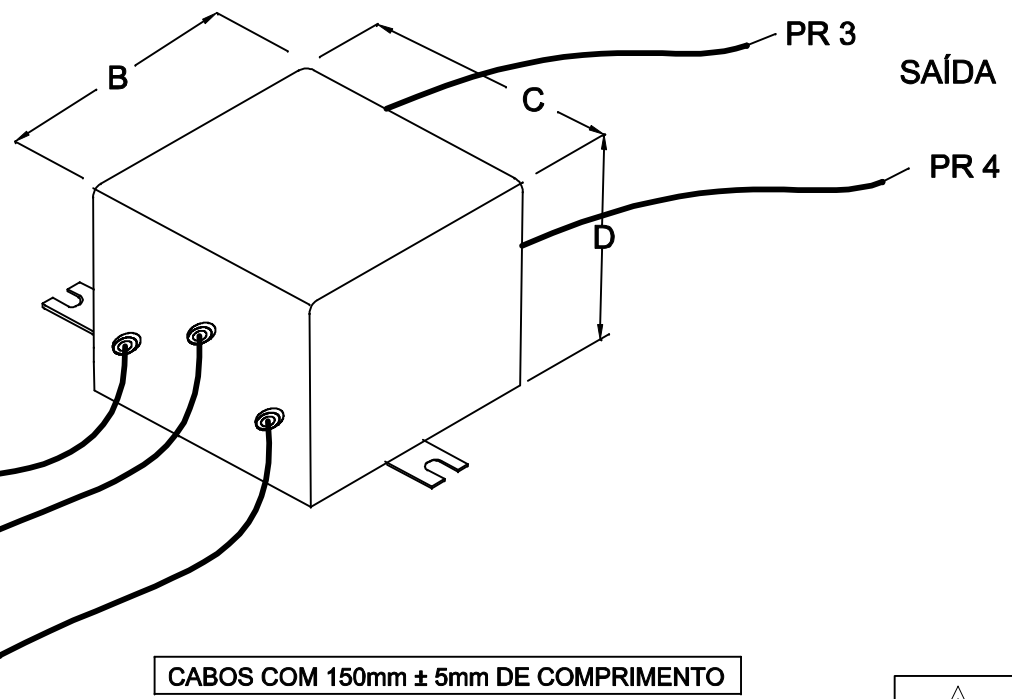

1

2

3

4

ESQUEMA

VISTA INFERIOR

CABOS COM 150mm ± 5mm DE COMPRIMENTO

PEÇA RESINADA

DIMENSÕES EM: [mm]

A	B	C	D	E	F	G
65.0±0.5	45.5±0.5	45.5±0.5	36.0±0.5	55.0±0.5	9.5±0.5	4.5±0.2

CAIXA METÁLICA 890.037.01 COR PR

TECNOTRAFO

DOC. Nº
108

DIAGRAMA DE LIGAÇÃO

CLIENTE:	TECNOTRAFO	CÓDIGO:	130.869.01
DESCRIÇÃO:	FILTRO DE LINHA E. 110/220VAC 2A	PLACA:	B-025
		REV.:	00
DATA:	01/09/10	AUTOR:	HIKISON
		CONFERIDO:	