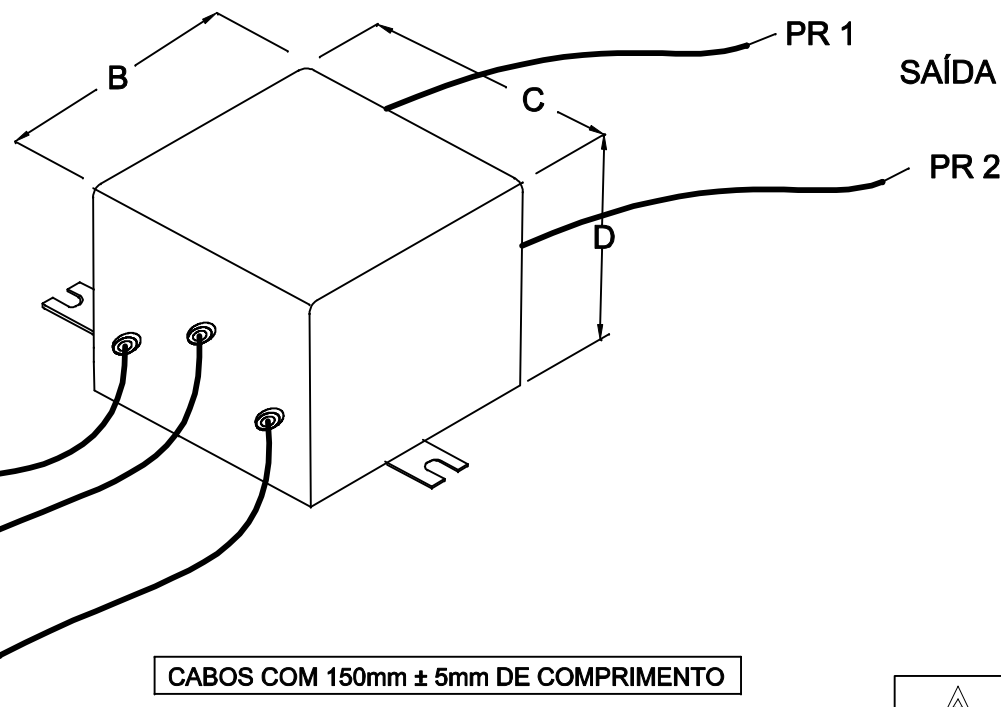

### ESQUEMA

CABOS COM 150mm ± 5mm DE COMPRIMENTO

PEÇA RESINADA

DIMENSÕES EM: [ mm ]

A	B	C	D	E	F	G
65.0±0.5	45.5±0.5	45.5±0.5	36.0±0.5	55.0±0.5	9.5±0.5	4.5±0.2

 <b>TECNOTRAFO</b>		DOC. Nº	108
<b>DIAGRAMA DE LIGAÇÃO</b>			
CLIENTE: <b>TECNOTRAFO</b>		CÓDIGO: <b>130.857.01</b>	
DESCRIÇÃO: <b>FILTRO DE LINHA E. 110/220VAC 6A</b>		PLACA: <b>B-025</b>	EMISSÃO: <b>05</b>
DATA: <b>08/09/10</b>		AUTOR: <b>HIKISON</b>	CONFERIDO:

CAIXA METÁLICA 890.037.01 COR PR

1

2

3

4