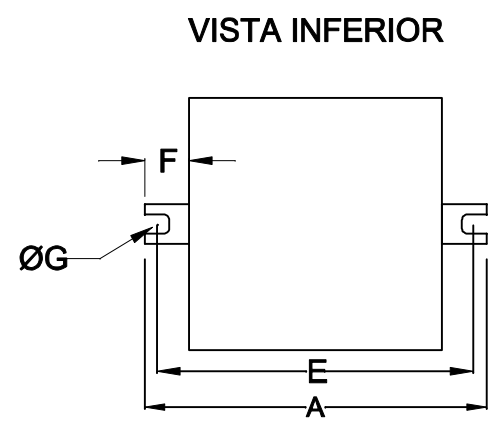

### ESQUEMA

CABOS COM 150mm ± 5mm DE COMPRIMENTO

PEÇA RESINADA

DIMENSÕES EM: [ mm ]

A	B	C	D	E	F	G
65.0±0.5	45.5±0.5	45.5±0.5	36.0±0.5	55.0±0.5	9.5±0.5	4.5±0.2

 <b>TECNOTRAFO</b>		DOC. Nº	108
<b>DIAGRAMA DE LIGAÇÃO</b>			
CLIENTE: <b>TECNOTRAFO</b>		CÓDIGO: <b>130.857.01</b>	
DESCRIÇÃO: <b>FILTRO DE LINHA E. 110/220VAC 6A</b>		PLACA: <b>B-025</b>	EMISSÃO: <b>05</b>
DATA: <b>08/09/10</b>		AUTOR: <b>HIKISON</b>	CONFERIDO: