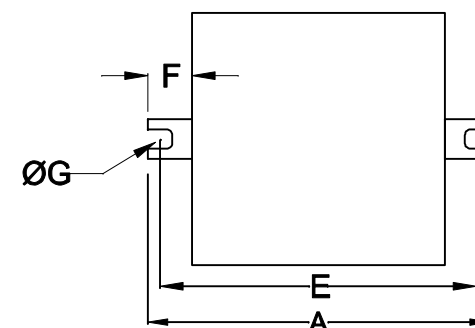

1

2

3

4

ESQUEMA

VISTA INFERIOR

ENTRADA
110/220VAC

FASE PR 1

VD / AM
TERRA

NEUTRO PR 2

CABOS COM 150mm ± 5mm DE COMPRIMENTO

PEÇA RESINADA

DIMENSÕES EM: [mm]

A	B	C	D	E	F	G
65.0±0.5	45.5±0.5	45.5±0.5	36.0±0.5	55.0±0.5	9.5±0.5	4.5±0.2

CAIXA METÁLICA 890.037.01 COR PR

 TECNOTRAFO		DOC. Nº	108
DIAGRAMA DE LIGAÇÃO			
CLIENTE: TECNOTRAFO		CÓDIGO: 130.856.01	
DESCRIÇÃO: FILTRO DE LINHA E. 110/220VAC 10A		PLACA: B-025	EMISSÃO: 04
DATA: 08/09/10		AUTOR: HIKISON	CONFERIDO: