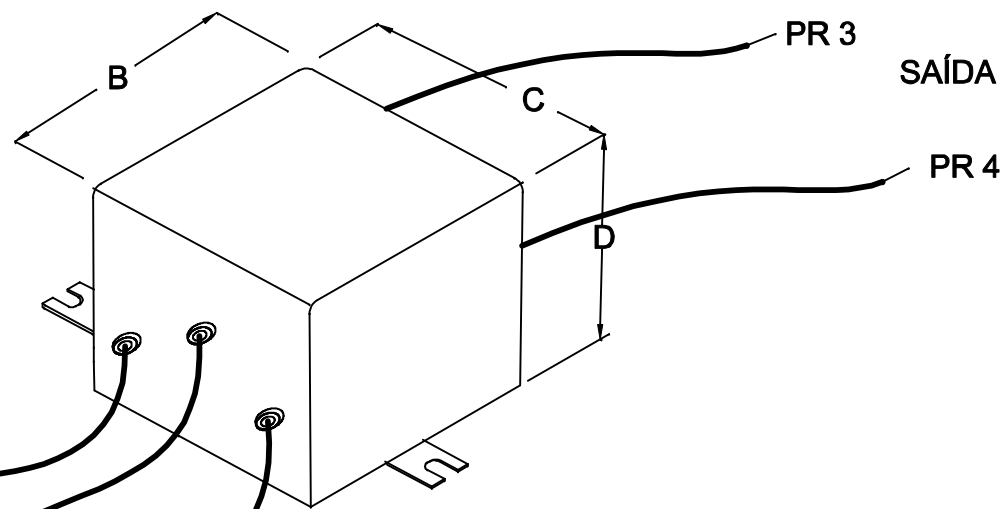

1

2

3

4

ESQUEMA

VISTA INFERIOR

ENTRADA
110/220VAC

FASE PR 1

VD / AM
TERRA

NEUTRO PR 2

CABOS COM 150mm ± 5mm DE COMPRIMENTO

PEÇA RESINADA

DIMENSÕES EM: [mm]

A	B	C	D	E	F	G
65.0±0.5	45.5±0.5	45.5±0.5	36.0±0.5	55.0±0.5	9.5±0.5	4.5±0.2

CAIXA METÁLICA 890.037.01 COR PR

 TECNOTRAFO		DOC. Nº	108
DIAGRAMA DE LIGAÇÃO			
CLIENTE: TECNOTRAFO		CÓDIGO: 130.856.01	
DESCRIÇÃO: FILTRO DE LINHA E. 110/220VAC 10A		PLACA: B-025	EMISSÃO: 04
DATA: 08/09/10		AUTOR: HIKISON	CONFERIDO: