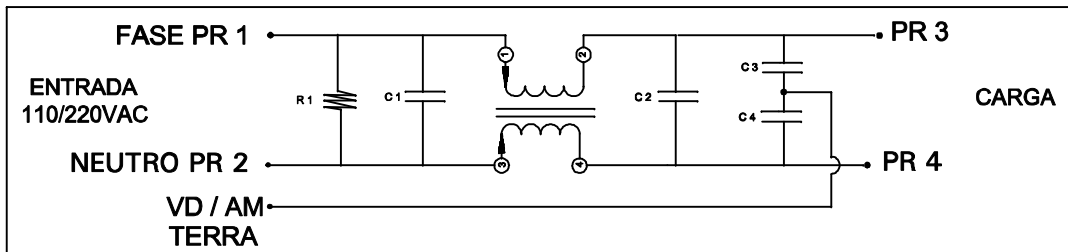

1

2

3

4

ESQUEMA

VISTA INFERIOR

ENTRADA
110/220VAC

FASE PR 1

VD / AM
TERRA

NEUTRO PR 2

CABOS COM 150mm ± 5mm DE COMPRIMENTO

PEÇA RESINADA

DIMENSÕES EM: [mm]

A	B	C	D	E	F	G
65.0±0.5	45.5±0.5	45.5±0.5	36.0±0.5	55.0±0.5	9.5±0.5	4.5±0.2

CAIXA METÁLICA 890.037.01 COR PR

 TECNOTRAFO		DOC. Nº	108
DIAGRAMA DE LIGAÇÃO			
CLIENTE: TECNOTRAFO		CÓDIGO: 130.856.01	
DESCRIÇÃO: FILTRO DE LINHA E. 110/220VAC 10A		PLACA: B-025	EMISSÃO: 04
DATA: 08/09/10		AUTOR: HIKISON	CONFERIDO: