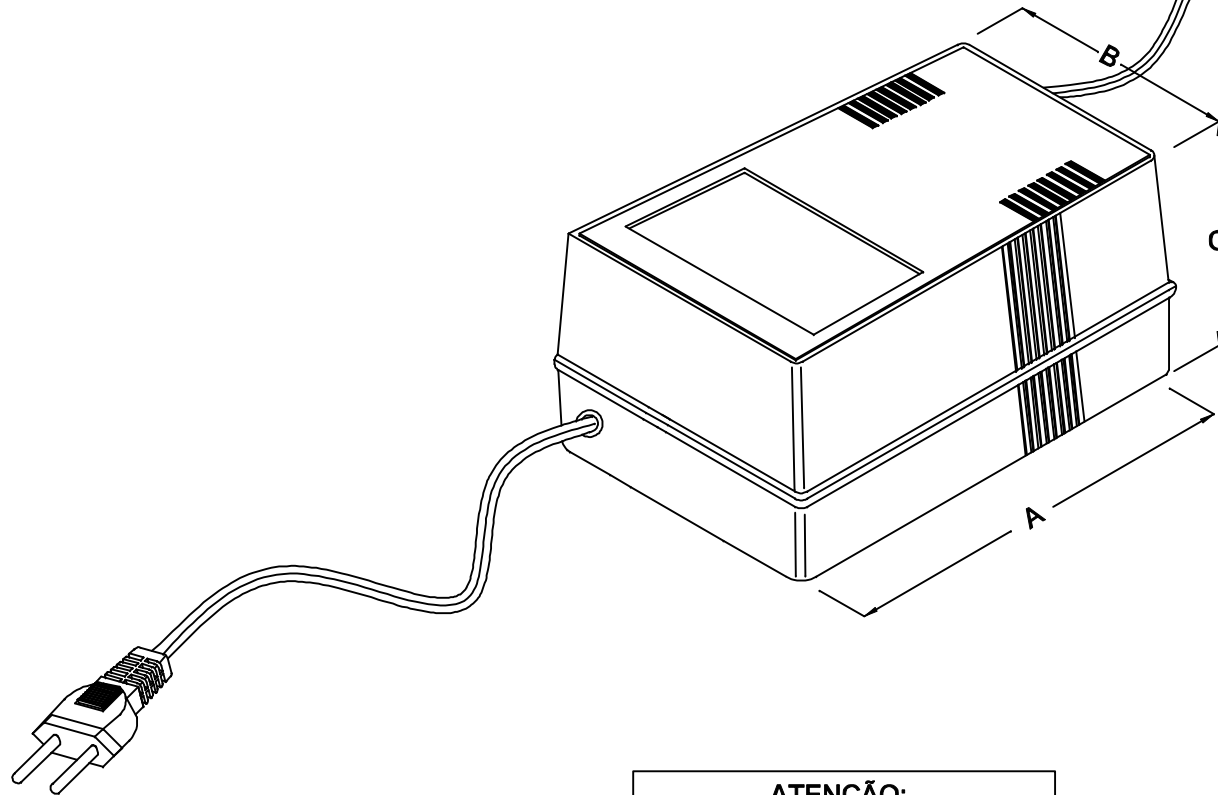

CABOS COM 1,5m ± 10cm DE COMPRIMENTO

SAÍDA  
PR/BR (+) 24VDC / 0,5A  
PR (-)

VISTA DE TRÁS

CABO DE SAÍDA

ATENÇÃO:  
FONTE LINEAR ESTABILIZADA

ENTRADA  
220VAC

DIMENSÕES EM: [ mm ]

A	B	C
112.0±0.5	72.0±0.5	58.0±0.5

CAIXA CF-110 COR PRETA

 <b>TECNOTRAFO</b>		DOC. Nº <b>108</b>
<b>DIAGRAMA DE LIGAÇÃO</b>		
CLIENTE: <b>TECNOTRAFO</b>	CÓDIGO: <b>130.807.01</b>	
DESCRIÇÃO: <b>FONTE AC / DC E. 220VAC S. 24VDC / 0,5A</b>	PLACA: <b>B-005</b>	EMISSÃO: <b>01</b>
DATA: <b>19/05/11</b>	AUTOR: <b>HIKISON</b>	CONFERIDO:
		REV.: <b>00</b>