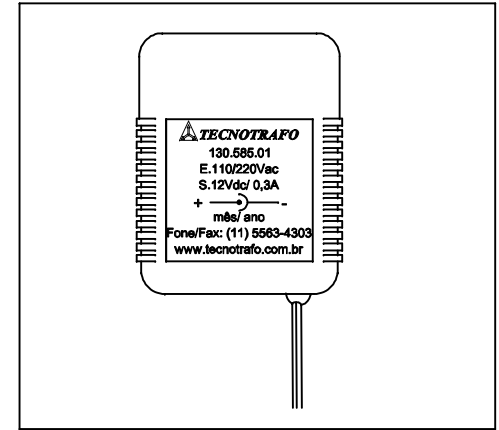

**ATENÇÃO:**  
ESTE PRODUTO SAI DE FABRICA COM A  
CHAVE SELETORA DE TENSÃO PARA 220VAC.  
VERIFICAR SUA REDE ELÉTRICA

CHAVE SELETORA 110/220VAC

ENTRADA  
110/220VAC

SAÍDA  
12VDC / 0,3A

CABO COM 1,5m ± 5cm DE COMPRIMENTO

**ATENÇÃO:**  
FONTE LINEAR NÃO ESTABILIZADA

DIMENSÕES EM mm.

A	B	C
48.2±0.5	56.0±0.5	69.0±0.5

CAIXA CF-068/2 COR PR

**VISTA DE TRÁS**

**PLUG P4**

**TECNOTRAFO**

DOC. Nº

108

**DIAGRAMA DE LIGAÇÃO**

CLIENTE:	<b>TECNOTRAFO</b>	CÓDIGO:	130.585.01
DESCRIÇÃO:	FONTE AC/DC E.110/220VAC S.12VDC/0,3A	PLACA:	B-006
		REV.:	00
DATA:	30/05/11	AUTOR:	HIKISON
		CONFERIDO:	
			01