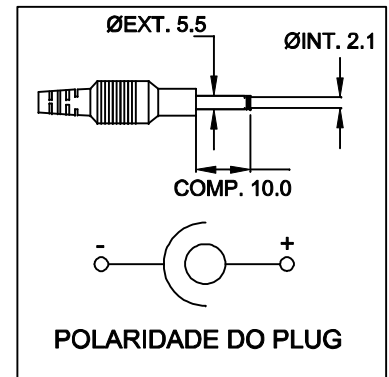

**ATENÇÃO:**  
ESTE PRODUTO SAI DE FABRICA COM A  
CHAVE SELETORA DE TENSÃO PARA 220VAC.  
VERIFICAR SUA REDE ELÉTRICA

CHAVE SELETORA 110/220VAC

ENTRADA  
110/220VAC

SAÍDA  
12VDC / 0,3A

CABO COM 1,5m ± 5cm DE COMPRIMENTO

**ATENÇÃO:**  
FONTE LINEAR NÃO ESTABILIZADA

DIMENSÕES EM mm.

A	B	C
48.2±0.5	56.0±0.5	69.0±0.5

CAIXA CF-068/2 COR PR

**VISTA DE TRÁS**

**PLUG P4**

**TECNOTRAFO**

DOC. Nº

108

**DIAGRAMA DE LIGAÇÃO**

CLIENTE:	<b>TECNOTRAFO</b>	CÓDIGO:	130.585.01
DESCRIÇÃO:	FONTE AC/DC E.110/220VAC S.12VDC/0,3A	PLACA:	B-006
		REV.:	00
DATA:	30/05/11	AUTOR:	HIKISON
		CONFERIDO:	
			01