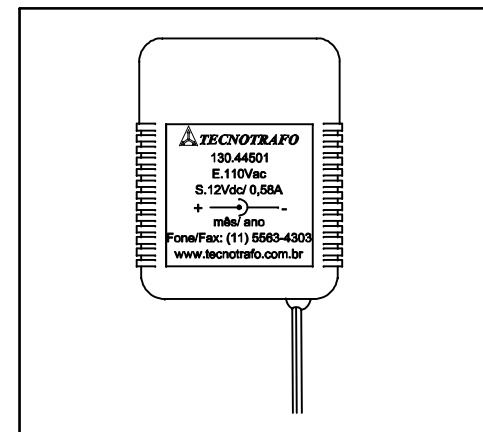

PLUG P4

VISTA DE TRÁS

**ENTRADA
110VAC**

CABO COM 2m ± 5cm DE COMPRIMENTO

**SAÍDA
SAÍDA
12VDC / 0,58A**

**ATENÇÃO:
FONTE LINEAR NÃO ESTABILIZADA**

DIMENSÕES EM mm.

A	B	C
48.2±0.5	56.0±0.5	69.0±0.5

CAIXA CF-068/2 COR PR

		DOC. Nº	108
DIAGRAMA DE LIGAÇÃO			
CLIENTE:	TECNOTRAFO		CÓDIGO: 130.445.01
DESCRIÇÃO:	FONTE AC/DC E.110VAC S.12VDC/0,58A		PLACA: B-006 REV.: 00
DATA:	30/05/11	AUTOR:	HIKISON
		CONFERIDO:	01