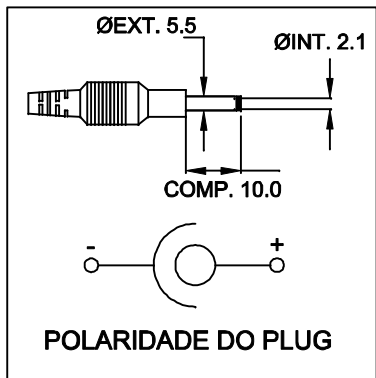

PLUG P4

VISTA DE TRÁS

**ENTRADA
110VAC**

CABO COM 2m ± 5cm DE COMPRIMENTO

**SAÍDA
SAÍDA
12VDC / 0,58A**

**ATENÇÃO:
FONTE LINEAR NÃO ESTABILIZADA**

DIMENSÕES EM mm.

A	B	C
48.2±0.5	56.0±0.5	69.0±0.5

CAIXA CF-068/2 COR PR

		DOC. Nº	108
DIAGRAMA DE LIGAÇÃO			
CLIENTE:	TECNOTRAFO		CÓDIGO: 130.445.01
DESCRIÇÃO:	FONTE AC/DC E.110VAC S.12VDC/0,58A		PLACA: B-006 REV.: 00
DATA:	30/05/11	AUTOR:	HIKISON
		CONFERIDO:	01