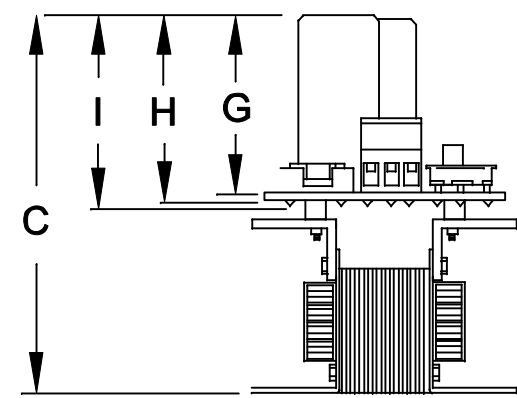

C

C

D

D

DIMENSÕES EM: [ mm ]

A	B	C	D	E	F	G	H	I
58.0±0.5	73.0±0.5	150.0±0.5	96.0±0.5	65±0.5	100.0±0.5	35.4±0.5	37.0±0.5	40.5±0.5

 <b>TECNOTRAFO</b>		DOC. Nº	108
<b>DIAGRAMA DE LIGAÇÃO</b>			
CLIENTE		TECNOTRAFO	
		CODIGO	130.429.01
DESCRIÇÃO		PLACA	B-008
FONTE LINEAR E.110 / 220VAC S.12VDC / 5A		REV.	01
		EMISSÃO	01
DATA:	26/11/10	AUTOR:	HIKISON
		CONFERIDO:	