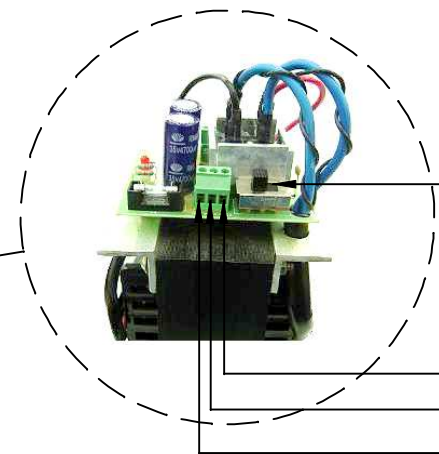

C

C

D

D

DIMENSÕES EM: [ mm ]

A	B	C	D	E	F	G	H	I
58.0±0.5	73.0±0.5	150.0±0.5	96.0±0.5	65±0.5	100.0±0.5	35.4±0.5	37.0±0.5	40.5±0.5

 <b>TECNOTRAFO</b>		DOC. Nº	108
<b>DIAGRAMA DE LIGAÇÃO</b>			
CLIENTE		TECNOTRAFO	
		CODIGO	130.429.01
DESCRIÇÃO		PLACA	B-008
FONTE LINEAR E.110 / 220VAC S.12VDC / 5A		REV.	01
		EMISSÃO	01
DATA:	26/11/10	AUTOR:	HIKISON
		CONFERIDO:	