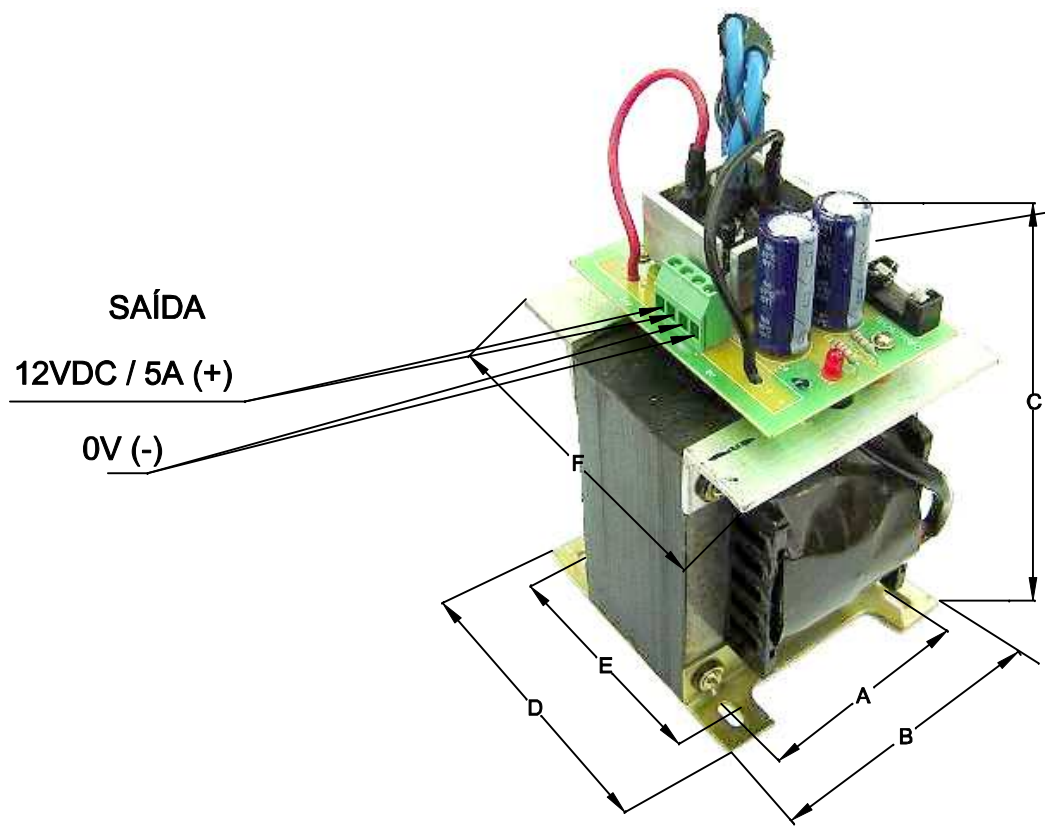

C

C

D

D

DIMENSÕES EM: [ mm ]

A	B	C	D	E	F	G	H	I
58.0±0.5	73.0±0.5	150.0±0.5	96.0±0.5	65±0.5	100.0±0.5	35.4±0.5	37.0±0.5	40.5±0.5

 <b>TECNOTRAFO</b>		DOC. Nº	108
<b>DIAGRAMA DE LIGAÇÃO</b>			
CLIENTE		TECNOTRAFO	
		CODIGO	130.429.01
DESCRIÇÃO		PLACA	B-008
FONTE LINEAR E.110 / 220VAC S.12VDC / 5A		REV.	01
		EMISSÃO	01
DATA:	26/11/10	AUTOR:	HIKISON
		CONFERIDO:	