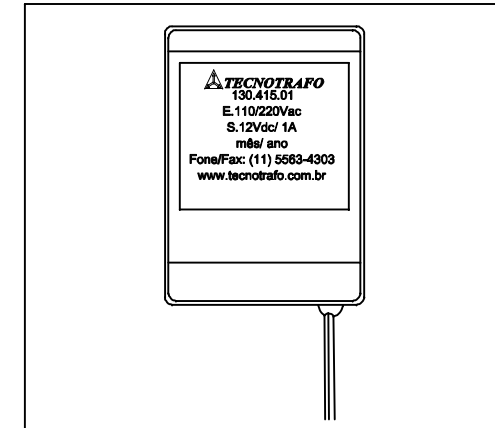

ATENÇÃO:
ESTE PRODUTO SAI DE FABRICA COM A
CHAVE SELETORA DE TENSÃO PARA 220VAC.
VERIFICAR SUA REDE ELÉTRICA

CABO COM 250mm ± 5mm DE COMPRIMENTO

ENTRADA

VISTA DE TRÁS

CHAVE SELETORA 110/220VAC

110V 220V

CABO COM 2m ± 5cm DE COMPRIMENTO

ATENÇÃO:
FONTE LINEAR NÃO ESTABILIZADA

PR 0V
BR/PR(+) 12VDC / 1A

SAÍDA

CAIXA CF-70 CÓD.: 560.340.01 COR PR

DIMENSÕES EM mm

A	B	C
47.5±0.5	60.0±0.5	85.0±0.5

 TECNOTRAFO		DOC. Nº	108
DIAGRAMA DE LIGAÇÃO			
CLIENTE:	TECNOTRAFO		CÓDIGO: 130.415.01
DESCRIÇÃO:	FONTE AC/DC E. 110/220VAC S.12VDC / 1A		PLACA: B-006
DATA:	14/12/10	AUTOR: HIKISON	EMISSÃO: 01
		CONFERIDO:	