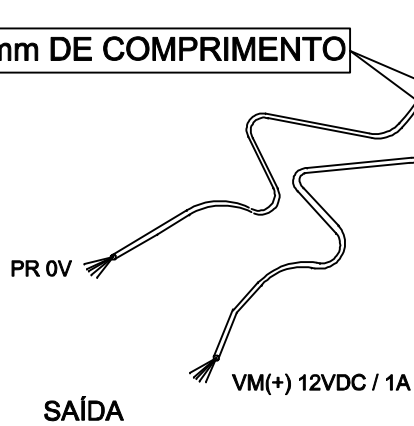

ATENÇÃO:
ESTE PRODUTO SAI DE FABRICA COM A
CHAVE SELETORA DE TENSÃO PARA 220VAC.
VERIFICAR SUA REDE ELÉTRICA

CHAVE SELETORA 110/220VAC

CABOS COM 200mm ± 5mm DE COMPRIMENTO

VISTA DE TRÁS

TECNOTRAFO
130.242.01
E.110/220Vac
S.12Vdc/ 1A
mês/ ano
Fone/Fax: (11) 5563-4303
www.tecnotrafo.com.br

ATENÇÃO:
FONTE LINEAR NÃO ESTABILIZADA

DIMENSÕES EM mm

A	B	C
47.5±0.5	60.0±0.5	85.0±0.5

CAIXA CF-70 CÓD.: 560.340.01 COR PR

 TECNOTRAFO		DOC. Nº	108
DIAGRAMA DE LIGAÇÃO			
CLIENTE:		TECNOTRAFO	
DESCRIÇÃO:		CÓDIGO: 130.242.01	
FONTE AC/DC E. 110/220VAC S.12VDC / 1A		PLACA:	EMISSÃO:
		B-006	01
DATA:	AUTOR:	CONFERIDO:	
14/12/10	HIKISON		