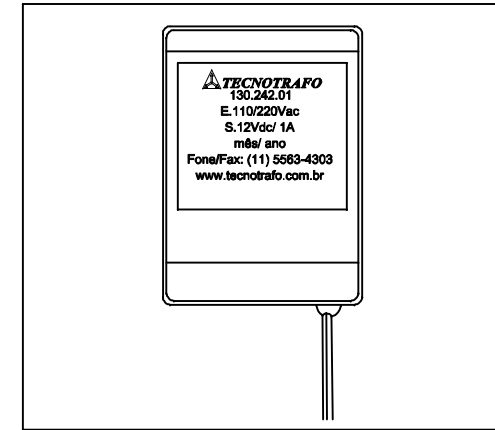

ATENÇÃO:
ESTE PRODUTO SAI DE FABRICA COM A
CHAVE SELETORA DE TENSÃO PARA 220VAC.
VERIFICAR SUA REDE ELÉTRICA

CHAVE SELETORA 110/220VAC

CABOS COM 200mm ± 5mm DE COMPRIMENTO

VISTA DE TRÁS

TECNOTRAFO
130.242.01
E.110/220Vac
S.12Vdc/ 1A
mês/ ano
Fone/Fax: (11) 5563-4303
www.tecnotrafo.com.br

ATENÇÃO:
FONTE LINEAR NÃO ESTABILIZADA

DIMENSÕES EM mm

A	B	C
47.5±0.5	60.0±0.5	85.0±0.5

CAIXA CF-70 CÓD.: 560.340.01 COR PR

 TECNOTRAFO		DOC. Nº	108
DIAGRAMA DE LIGAÇÃO			
CLIENTE:		TECNOTRAFO	
DESCRIÇÃO:		CÓDIGO: 130.242.01	
FONTE AC/DC E. 110/220VAC S.12VDC / 1A		PLACA:	EMISSÃO:
		B-006	01
DATA:	AUTOR:	CONFERIDO:	
14/12/10	HIKISON		