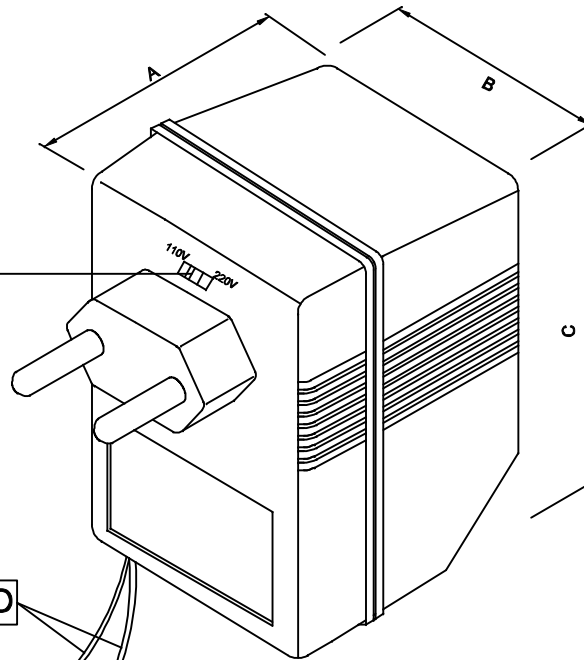

ATENÇÃO:
ESTE PRODUTO SAI DE FABRICA COM A
CHAVE SELETORA DE TENSÃO PARA 220VAC.
VERIFICAR SUA REDE ELÉTRICA

CHAVE SELETORA 110/220VAC

CABOS COM 200mm ± 5mm DE COMPRIMENTO

VISTA DE TRÁS

TECNOTRAFO
130.242.01
E.110/220Vac
S.12Vdc/ 1A
mês/ ano
Fone/Fax: (11) 5563-4303
www.tecnotrafo.com.br

ATENÇÃO:
FONTE LINEAR NÃO ESTABILIZADA

DIMENSÕES EM mm

A	B	C
47.5±0.5	60.0±0.5	85.0±0.5

CAIXA CF-70 CÓD.: 560.340.01 COR PR

 TECNOTRAFO		DOC. Nº	108
DIAGRAMA DE LIGAÇÃO			
CLIENTE:		TECNOTRAFO	
DESCRIÇÃO:		CÓDIGO: 130.242.01	
FONTE AC/DC E. 110/220VAC S.12VDC / 1A		PLACA:	EMISSÃO:
		B-006	01
DATA:	AUTOR:	CONFERIDO:	
14/12/10	HIKISON		